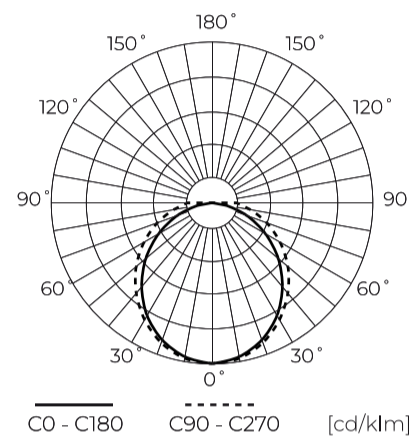

Technische gegevens

Parameter	Waarde
Energie-efficiëntieklasse 2019/2015	E
Garantie	3
Stroom	• 40 W
Spanning	• 175-265 V AC
Lichtkleurtemperatuur	• 4000 K
Lichte kleur	Wit
Kleurweergave-index Ra	80
Dichtheidsklasse	IP65
IK-beschermingsklasse	08
Elektrische beschermingsklasse	II
Lichtopbrengst	140
Totale lichtstroom	5600
Behoudfactor van de lichtstroom	96
Houdbaarheid L70B50	35 000 h
Duurzaamheidsfactor	0.9
Dimfunctie	PWM
MacAdam's stappen	≤6

Parameter	Waarde
Voedingsspanningsfrequentie	50/60Hz
Kleurweergave-index CRI	80
Stralingshoek	160
Diodetype	SMD2835
Aantal diodes	324
Duurzaamheid	35 000 h
Vermogensfactor PF	0,95
Aantal aan/uit-cycli	50000
Opwarmtijd lamp tot 60%	1
Bedrijfstemperatuur	-25 ÷ 45
Voor toepassingen	Binnen en buiten de kamers
Lengte	1221
Breedte	74
Hoogte	64
Weegschaal	1109
Materiaal (behuizing)	Polycarbonaat
Materiaal (lampenkap)	Polycarbonaat

LED line LITE

Symbol: 240560

EAN: 5901583240560

**Hermetische armatuur EASY LINK
4000K 40W 5600lm IP65 120cm grijs
LITE**

Technisch tekenen

Lichtverdeling

Extra productfoto's

Logistieke gegevens

Europallet

Hoeveelheid	120
Hoogte	1444 mm
Hoeveelheid in laag	20
Aantal lagen	1
Hoeveelheid: Europallet	20
Weegschaal	172,8 kg

LED line LITE

Symbol: 240560

EAN: 5901583240560

**Hermetische armatuur EASY LINK
4000K 40W 5600lm IP65 120cm grijs
LITE**