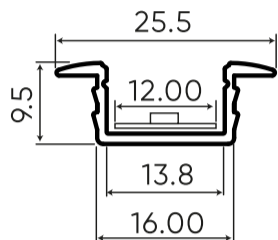

Technische gegevens

Parameter	Waarde
Garantie	5
Maximale breedte van de LED-strip	12
Lengte	3000
Breedte	25,5

Parameter	Waarde
Hoogte	9,5
Weegschaal	0,5025 kg
Materiaal (lampenkap)	Polycarbonaat

LED line PRIME

Symbol: 218062

EAN: 5905378218062

Inbouw aluminium profiel wit 3m - PRIME set

Technisch tekenen

Lichtverdeling

Extra productfoto's

Logistieke gegevens

Individuele verpakking

Hoeveelheid	1
Lengte	3050 mm
Weegschaal	0,653 kg

Bulkverpakkingen

Hoeveelheid	20
Breedte	170 mm
Hoogte	120 mm
Lengte	3100 mm
Weegschaal	13,05 kg

Europallet

LED line PRIME

Symbol: 218062

EAN: 5905378218062

**Inbouw aluminium profiel wit 3m -
PRIME set**