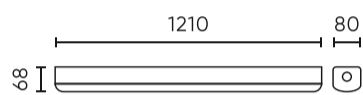

LED line PRIME

Symbol: 210202

EAN: 5905378210202

**Hermetische armatuur RANGER 3CCT
(3/4/5K) 10-40W 6000lm IP66 120cm
grijs PRIME**

Technisch tekenen