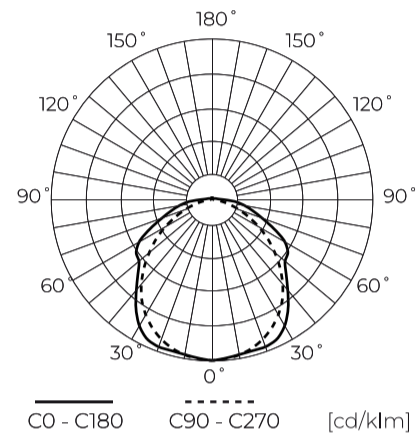

LED line PRIME

Symbol: 210202

EAN: 5905378210202

**Hermetische armatuur RANGER 3CCT
(3/4/5K) 10-40W 6000lm IP66 120cm
grijs PRIME**

Technisch tekenen

Lichtverdeling