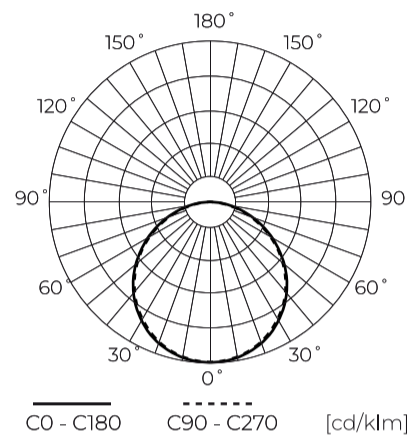

LED line LITE

Symbol: 246791

EAN: 5901583246791

**Downlight EASY FIX 2700K 12W 850lm
vierkant IP20 16,5x16,5cm Wit LITE**

Technisch tekenen

Lichtverdeling