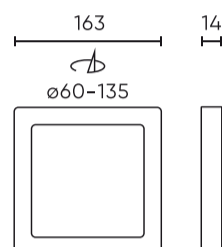

Parameter	Waarde
Stralingshoek	120
LGP	GLASS
Diodetype	SMD2835
Aantal diodes	56
Vermogensfactor PF	0,5
Aantal aan/uit-cycli	50000
Opwarmtijd lamp tot 60%	1
Bedrijfstemperatuur	-5÷40
Voor toepassingen	Binnen in de kamers
Grootte van het montagegat	60-135
Lengte	163
Breedte	163
Hoogte	14
Materiaal (behuizing)	Polyamide
Materiaal (lampenkap)	Polystyreen

LED line LITE

Symbol: 246791

EAN: 5901583246791

**Downlight EASY FIX 2700K 12W 850lm
vierkant IP20 16,5x16,5cm Wit LITE**

Technisch tekenen

Lichtverdeling

Extra productfoto's

Logistieke gegevens

Individuele verpakking

Hoeveelheid	1
Breedte	163 mm
Hoogte	14 mm
Lengte	163 mm
Weegschaal	0,39 kg

Bulkverpakkingen

Hoeveelheid	40
Breedte	380 mm
Hoogte	360 mm
Lengte	430 mm
Volume	0,058 m3
Weegschaal	20 kg
Reacties	

Europallet

Hoeveelheid	720
Hoogte	1800 mm
Hoeveelheid in laag	160
Aantal lagen	5
Hoeveelheid: Europallet	800
Weegschaal	318 kg

LED line LITE

Symbol: 246791

EAN: 5901583246791

**Downlight EASY FIX 2700K 12W 850lm
vierkant IP20 16,5x16,5cm Wit LITE**