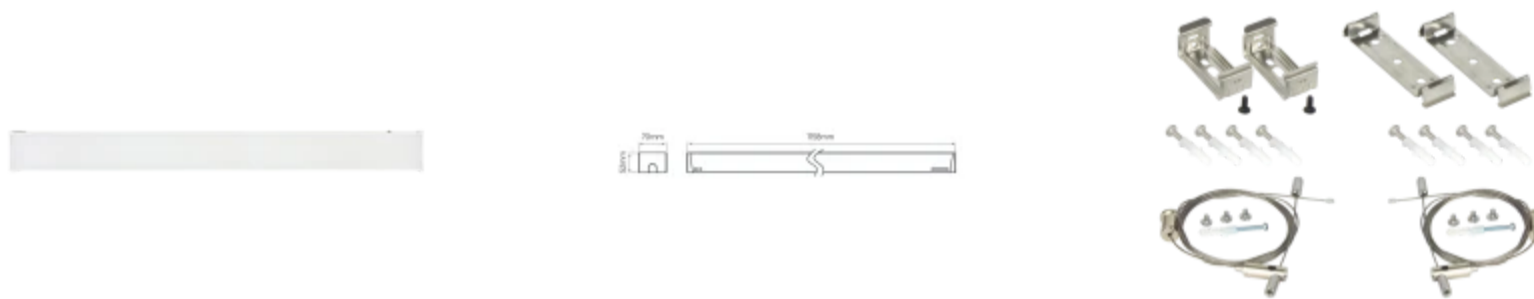

LED line PRIME

Symbol: 204157

EAN: 5905378204157

**Lineaire armatuur FUSION 4000K 40W
5200lm P18° IP20 120cm wit PRIME**

Technisch tekenen

Lichtverdeling

Extra productfoto's

Logistieke gegevens