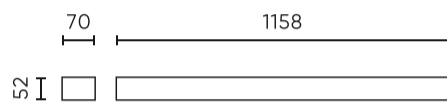

LED line PRIME

Symbol: 204157

EAN: 5905378204157

**Lineaire armatuur FUSION 4000K 40W
5200lm P18° IP20 120cm wit PRIME**

Technisch tekenen

Lichtverdeling

Extra productfoto's

Logistieke gegevens