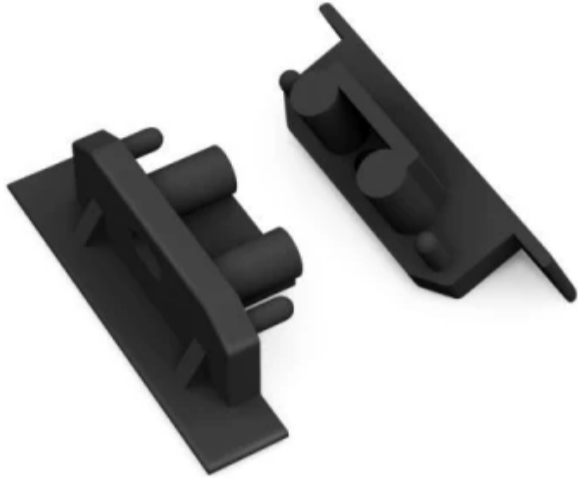

TOPMET

Symbol: 76990002

EAN: 5901597244165

GROOVE 10 gen2 SQ met zwart gat

De GROOVE10 gen2 SQ blind in zwart is een hoogwaardig element van duurzaam ABS materiaal. Het wordt gekenmerkt door een minimalistisch ontwerp, perfect compatibel met moderne LED-profielen. Aangepast aan het GROOVE10 profiel, biedt het esthetische afwerking en interieur bescherming. Het product van het gerenommeerde merk TOPMET garandeert een hoge kwaliteit en betrouwbaarheid.

Technische gegevens

Parameter	Waarde
Garantie	1

Parameter	Waarde
-----------	--------

TOPMET

Symbol: 76990002

EAN: 5901597244165

GROOVE 10 gen2 SQ met zwart gat

Technisch tekenen

1

Europallet

TOPMET

Symbol: 76990002

EAN: 5901597244165

GROOVE 10 gen2 SQ met zwart gat

Voorbeeldimplementatie