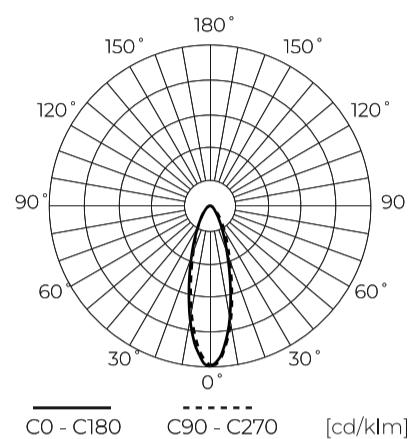

Technische gegevens

Parameter	Waarde
Energie-efficiëntieklasse 2019/2015	D
Garantie	5/7*
Stroom	• 200 W
Spanning	• 100-277 V AC
Lichtkleurtemperatuur	• 3000 K • 4000 K • 5000 K
Lichte kleur	CCT
Kleurweergave-index Ra	70
Dichtheidsklasse	IP66
IK-beschermingsklasse	08
Elektrische beschermingsklasse	I
Lichtopbrengst	140
Totale lichtstroom	28000
Behoudfactor van de lichtstroom	96
Houdbaarheid L70B50	50 000 h
L80B* – verschil B10–B50 ≈ 1 % (volgens LightingEurope) – verwaarloosbaar	35000 h
Duurzaamheidsfactor	0.9
MacAdam's stappen	≤6

Parameter	Waarde
Kabellengte	1 050 mm
Montage type	Opbouw
Voedingsspanningsfrequentie	50/60Hz
Stralingshoek	30
Diodetype	SMD2835
Aantal diodes	360
Vermogensfactor PF	0,9
Aantal aan/uit-cycli	50000
Opwarmtijd lamp tot 60%	1
Bedrijfstemperatuur	-40÷45
Voor toepassingen	Binnen en buiten de kamers
Lengte	412
Breedte	360
Hoogte	54
Weegschaal	3,3
Materiaal (behuizing)	Aluminium
Materiaal (lampenkap)	Gehard glas

LED line PRIME

Symbol: 203068

EAN: 5905378203068

**FLOODLIGHT 3CCT(3K/4K/5K) 200W
28000lm 30° IP66 PRIME**

Technisch tekenen

Lichtverdeling

Extra productfoto's

Logistieke gegevens