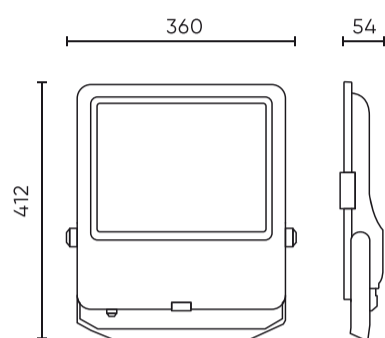

LED line PRIME

Symbol: 203068

EAN: 5905378203068

**FLOODLIGHT 3CCT(3K/4K/5K) 200W
28000lm 30° IP66 PRIME**

Technisch tekenen