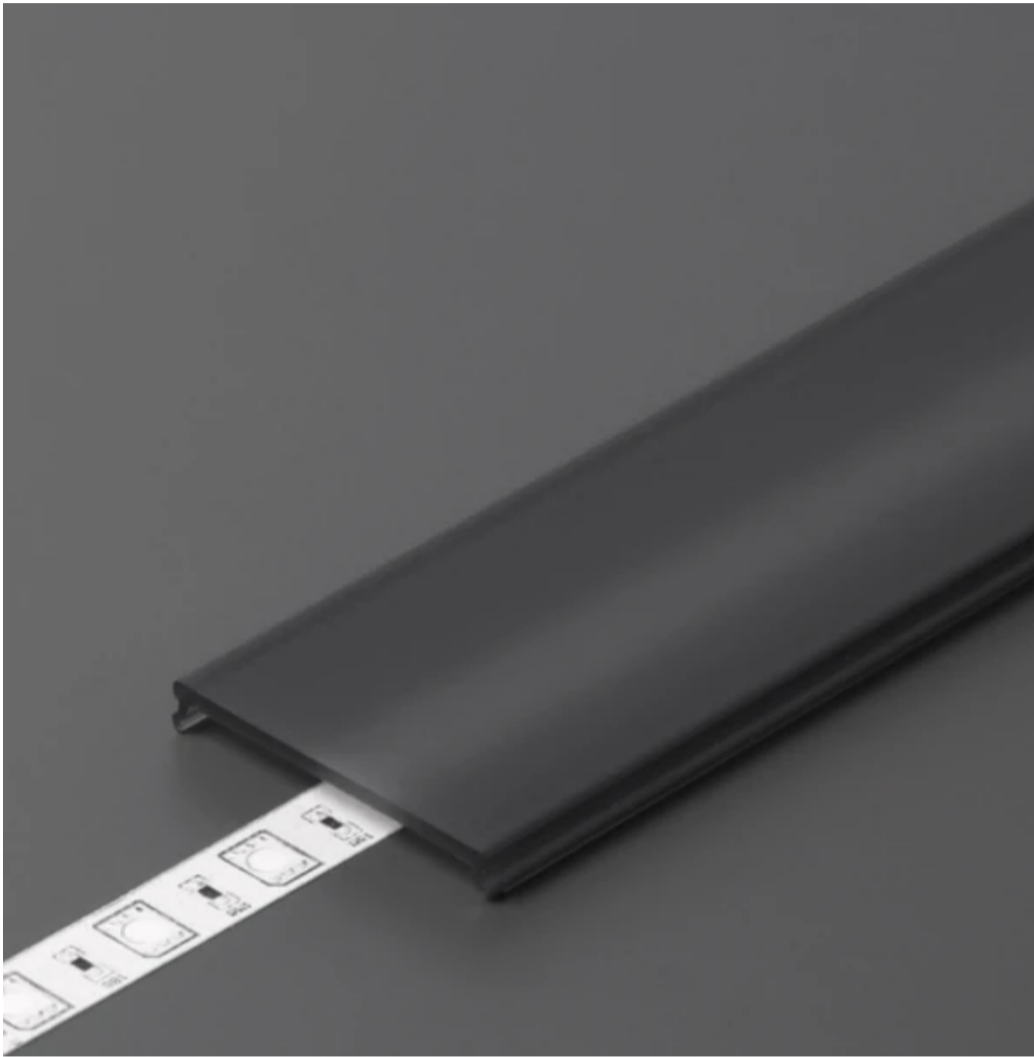

TOPMET

Symbol: V3470041

EAN: 5901597279808

Cloche C9 klik 3000 zwart /op

De C9 cartridge click 3000 in zwart van het gerenommeerde merk TOPMET is een modern verlichtingselement dat perfect aansluit bij de trends van minimalistisch design. Gemaakt van hoge kwaliteit PMMA, biedt duurzaamheid en weerstand tegen schade. Het gebruik van innovatieve technologieën zorgt ervoor dat de lamp een aangenaam licht afgeeft met een kleurtemperatuur van 3000 K, ideaal voor het creëren van een warme sfeer in elk interieur.

Technische gegevens

Parameter	Waarde
Garantie	1

Parameter	Waarde
Lengte	3000

TOPMET

Symbol: V3470041

EAN: 5901597279808

Cloche C9 klik 3000 zwart /op

Technisch tekenen

Lichtverdeling

Extra productfoto's

Logistieke gegevens

Individuele verpakking

Breedte	3000 mm
Hoogte	0 mm
Lengte	0 mm
Weegschaal	0,183 kg

Bulkverpakkingen

Hoeveelheid	20
Hoogte	0 mm
Lengte	200 mm
Weegschaal	0 kg

Europallet

TOPMET

Symbol: V3470041

EAN: 5901597279808

Cloche C9 klik 3000 zwart /op

Voorbeeldimplementatie