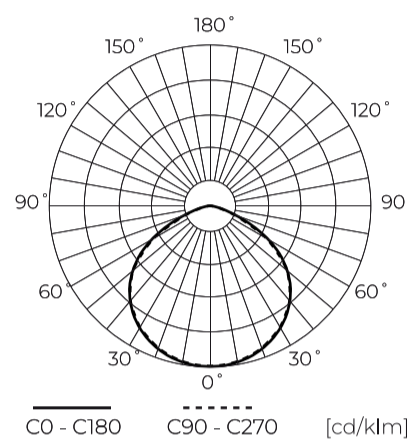

LED line

Symbol: 245640

EAN: 5901583245640

**Highbay Armatuur UFO T 4000K 150W
22500lm 120° IP65 zwart LITE 1-10V**

Technisch tekenen

Lichtverdeling