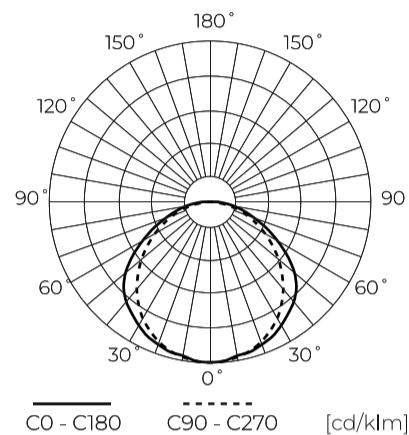

Technische gegevens

Parameter	Waarde
Energie-efficiëntieklasse 2019/2015	C
Garantie	5/7*
Stroom	• 40 W
Spanning	• 220-240 V AC
Lichtkleurtemperatuur	• 4000 K
Lichte kleur	Wit
Kleurweergave-index Ra	80
Dichtheidsklasse	IP65
IK-beschermingsklasse	08
Elektrische beschermingsklasse	I
Lichtopbrengst	150
Totale lichtstroom	6000
Behoudfactor van de lichtstroom	96
Houdbaarheid L70B50	100 000 h
L80B* - verschil B10-B50 ≈ 1 % (volgens LightingEurope) - verwaarloosbaar	75000 h
L90B* - verschil B10-B50 ≈ 1 % (volgens LightingEurope) - verwaarloosbaar	50000 h
Duurzaamheidsfactor	0.9

Parameter	Waarde
MacAdam's stappen	≤6
Voedingsspanningsfrequentie	50/60Hz
Stralingshoek	120
Diodetype	SMD2835
Duurzaamheid	100 000 h
Vermogensfactor PF	0,95
Aantal aan/uit-cycli	50000
Opwarmtijd lamp tot 60%	1
Bedrijfstemperatuur	-25 ÷ 45
Voor toepassingen	Binnen en buiten de kamers
Lengte	1191 mm
Breedte	72 mm
Hoogte	61 mm
Weegschaal	1,2 kg
Materiaal (behuizing)	Polycarbonaat
Materiaal (lampenkap)	Polycarbonaat

LED line PRIME

Symbol: 479594

EAN: 5907777479594

**Hermetische armatuur LINKER 4000K
40W 6000lm IP65 120cm grijs PRIME**

Technisch tekenen

Lichtverdeling

Extra productfoto's

Logistieke gegevens

Europallet

Hoeveelheid	180
Hoogte	1500 mm
Hoeveelheid in laag	
Aantal lagen	
Hoeveelheid: Europallet	12
Weegschaal	263,8 kg

LED line PRIME

Symbol: 479594

EAN: 5907777479594

**Hermetische armatuur LINKER 4000K
40W 6000lm IP65 120cm grijs PRIME**