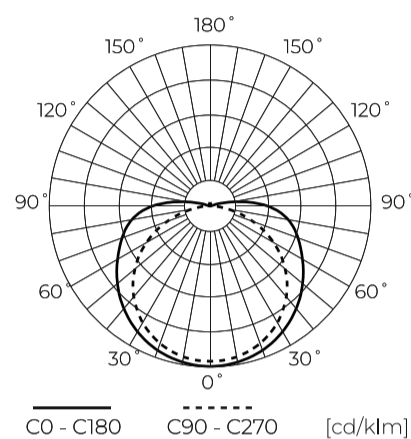

LED line PRIME

Symbol: 211100

EAN: 5905378211100

**LED tape 320 COB 24V 4000K 5W IP20
8mm 30m 500lm/m PRIME**

LED-lijn PRIME 320 COB 30 m lang met kleurtemperatuur 4000 K is een moderne en efficiënte lichtoplossing. Aangedreven door 24 V DC, kost het een vermogen van 5 W per meter, wat vertaalt in een totale lichtstroom van 500 lm. Met behulp van COB-technologie levert het hoge lichtprestaties van 100 lm/W en een kleurweergavecoëfficiënt Ra van 90.

Technische gegevens

Parameter	Waarde
Energie-efficiëntieklasse 2019/2015	F
Garantie	5
Stroom	• 5 W / m
Spanning	• 24 V DC
Lichtkleurtemperatuur	• 4000 K
Lichte kleur	Wit
Kleurweergave-index Ra	90
Dichtheidsklasse	IP20
Snijgedeelte	5 cm
Lichtopbrengst	100
Behoudfactor van de lichtstroom	96 %
Houdbaarheid L70B50	50 000 h
L80B* – verschil B10–B50 ≈ 1 % (volgens LightingEurope) – verwaarloosbaar	35000 h
Duurzaamheidsfactor	0,9
Dimfunctie	PWM
Kabellengte	200 mm

Parameter	Waarde
Totale lichtstroom (meter)	500
Stroom (meter)	0,208
Stralingshoek	180
Diodetype	COB
Aantal diodes	1600
Compatibel dimmertype	PWM
Laminaat (kleur)	Wit
Aantal diodes (meter)	320
Soort plakband	3M 300 LSE
Bedrijfstemperatuur	-30 ÷ 45
Voor toepassingen	Binnen in de kamers
Lengte	30000 mm
Breedte	8 mm
Hoogte	2 mm
Weegschaal	0,534 kg

LED line PRIME

Symbol: 211100

EAN: 5905378211100

**LED tape 320 COB 24V 4000K 5W IP20
8mm 30m 500lm/m PRIME**

Technisch tekenen

Lichtverdeling

Extra productfoto's

Logistieke gegevens