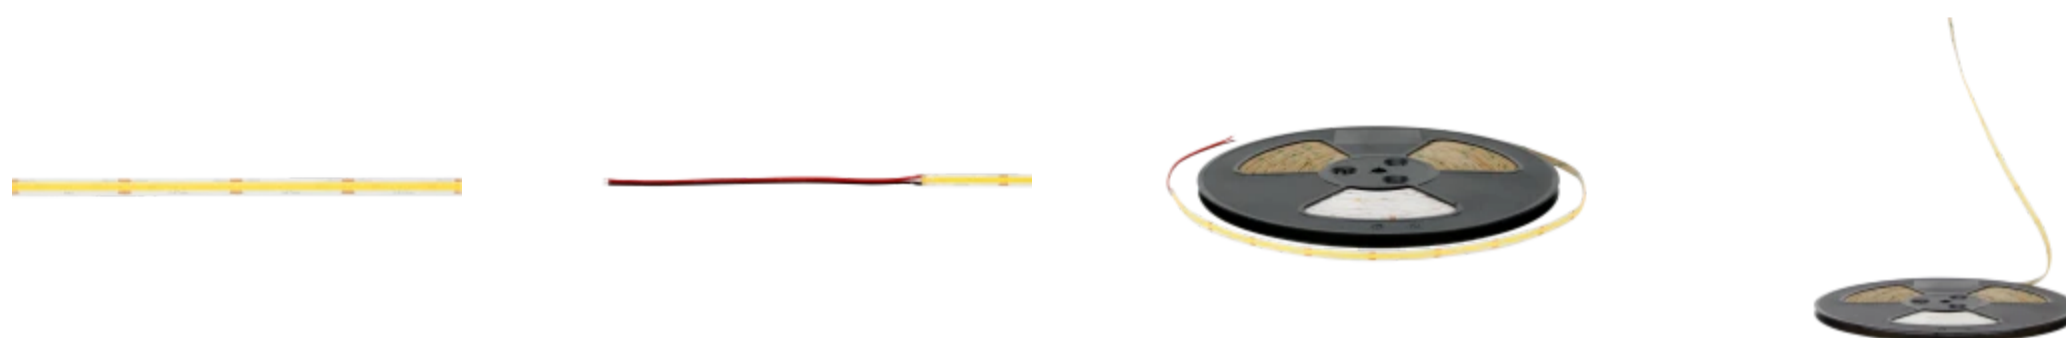

LED line PRIME

Symbol: 211100

EAN: 5905378211100

**LED tape 320 COB 24V 4000K 5W IP20
8mm 30m 500lm/m PRIME**

LED-lijn PRIME 320 COB 30 m lang met kleurtemperatuur 4000 K is een moderne en efficiënte lichtoplossing. Aangedreven door 24 V DC, kost het een vermogen van 5 W per meter, wat vertaalt in een totale lichtstroom van 500 lm. Met behulp van COB-technologie levert het hoge lichtprestaties van 100 lm/W en een kleurweergavecoëfficiënt Ra van 90.

Technische gegevens

Parameter	Waarde
Energie-efficiëntieklasse 2019/2015	F
Garantie	5
Stroom	• 5 W / m
Spanning	• 24 V DC
Lichtkleurtemperatuur	• 4000 K
Lichte kleur	Wit
Kleurweergave-index Ra	90
Dichtheidsklasse	IP20
Snijgedeelte	5 cm
Lichtopbrengst	100
Behoudfactor van de lichtstroom	96 %
Houdbaarheid L70B50	50 000 h
L80B* – verschil B10–B50 ≈ 1 % (volgens LightingEurope) – verwaarloosbaar	35000 h
Duurzaamheidsfactor	0,9
Dimfunctie	PWM
Kabellengte	200 mm

LED line PRIME

Symbol: 211100

EAN: 5905378211100

**LED tape 320 COB 24V 4000K 5W IP20
8mm 30m 500lm/m PRIME**

Technisch tekenen

Lichtverdeling

Extra productfoto's

Logistieke gegevens

LED line PRIME

Symbol: 211100

EAN: 5905378211100

**LED tape 320 COB 24V 4000K 5W IP20
8mm 30m 500lm/m PRIME**

Voorbeeldimplementatie