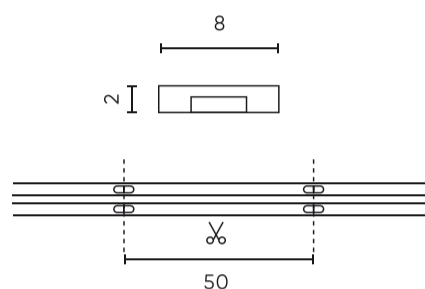

LED line PRIME

Symbol: 211100

EAN: 5905378211100

**LED tape 320 COB 24V 4000K 5W IP20
8mm 30m 500lm/m PRIME**

LED-lijn PRIME 320 COB 30 m lang met kleurtemperatuur 4000 K is een moderne en efficiënte lichtoplossing. Aangedreven door 24 V DC, kost het een vermogen van 5 W per meter, wat vertaalt in een totale lichtstroom van 500 lm. Met behulp van COB-technologie levert het hoge lichtprestaties van 100 lm/W en een kleurweergavecoëfficiënt Ra van 90.

Technische gegevens

Parameter	Waarde
Energie-efficiëntieklasse 2019/2015	F
Garantie	5
Stroom	• 5 W / m
Spanning	• 24 V DC
Lichtkleurtemperatuur	• 4000 K
Lichte kleur	Wit
Kleurweergave-index Ra	90
Dichtheidsklasse	IP20
Snijgedeelte	5 cm
Lichtopbrengst	100
Behoudfactor van de lichtstroom	96 %
Houdbaarheid L70B50	50 000 h
L80B* – verschil B10–B50 ≈ 1 % (volgens LightingEurope) – verwaarloosbaar	35000 h
Duurzaamheidsfactor	0,9
Dimfunctie	PWM
Kabellengte	200 mm

Parameter	Waarde
Totale lichtstroom (meter)	500
Stroom (meter)	0,208
Stralingshoek	180
Diodetype	COB
Aantal diodes	1600
Compatibel dimmertype	PWM
Laminaat (kleur)	Wit
Aantal diodes (meter)	320
Soort plakband	3M 300 LSE
Bedrijfstemperatuur	-30 ÷ 45
Voor toepassingen	Binnen in de kamers
Lengte	30000 mm
Breedte	8 mm
Hoogte	2 mm
Weegschaal	0,534 kg

LED line PRIME

Symbol: 211100

EAN: 5905378211100

**LED tape 320 COB 24V 4000K 5W IP20
8mm 30m 500lm/m PRIME**

Technisch tekenen

Lichtverdeling

Extra productfoto's

Logistieke gegevens