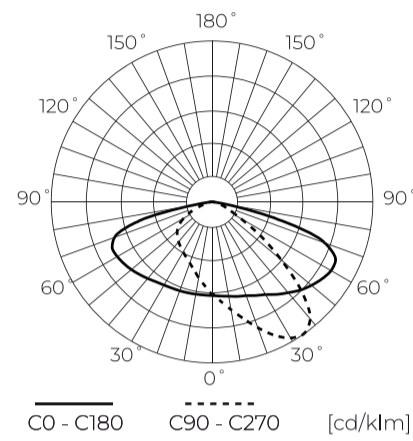

Lichtverdeling