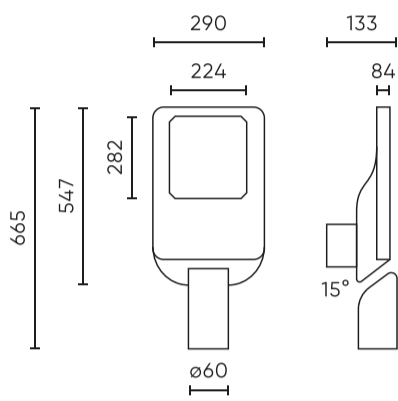

LED line PRIME

Symbol: 203136

EAN: 5905378203136

**Wegverlichting Armatuur CAMINO
4000K 200W 28000lm IP66 grijs PRIME**

Technisch tekenen