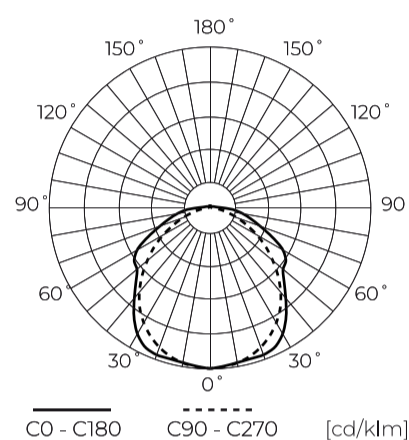

Parameter	Waarde
Stralingshoek	120
Diodetype	SMD2835
Aantal diodes	312
Vermogensfactor PF	0,9
Aantal aan/uit-cycli	50000
Opwarmtijd lamp tot 60%	1
Bedrijfstemperatuur	-25÷45
Voor toepassingen	Binnen en buiten de kamers
Lengte	1210 mm
Breedte	80 mm
Hoogte	69 mm
Weegschaal	1,76 kg
Levensduur van de batterij	3 h
Materiaal (behuizing)	Polycarbonaat
Materiaal (lampenkap)	Polycarbonaat
Noodmodule	• JA

**Extra productfoto's**

**Logistieke gegevens**

**Individuele verpakking**

Hoeveelheid	1
Breedte	83 mm
Hoogte	82 mm
Lengte	1215 mm
Weegschaal	1,95 kg

**Bulkverpakkingen**

Hoeveelheid	12
Breedte	316 mm
Hoogte	273 mm
Lengte	1232 mm
Weegschaal	28,7 kg