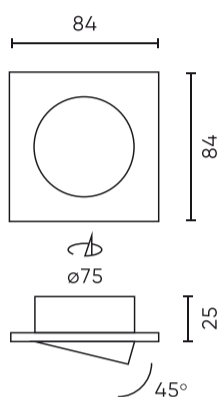

LED line PRIME

Symbol: 242977

EAN: 5901583242977

PLAFONDLAMP draaibaar vierkant IP20 wit PRIME

Technisch tekenen