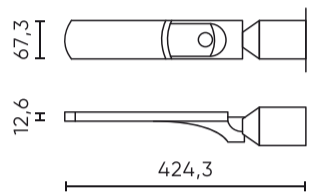

LED line LITE

Symbol: 203815

EAN: 5905378203815

**LED line straatarmatuur FLAMINGO
4000K 30W 3000lm IP65 zwart LITE**

Technisch tekenen