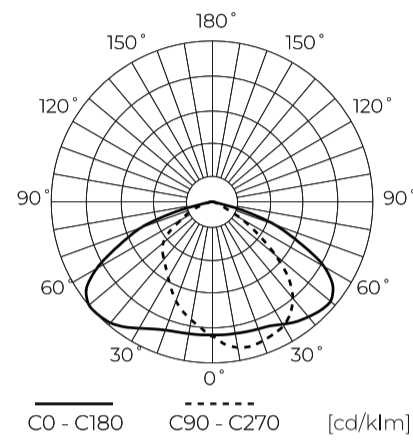

LED line LITE

Symbol: 203815

EAN: 5905378203815

**LED line straatarmatuur FLAMINGO
4000K 30W 3000lm IP65 zwart LITE**

Technisch tekenen

Lichtverdeling