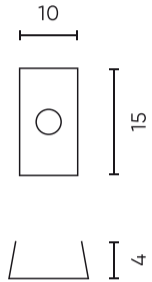

LED line PRIME

Symbol: 200562

EAN: 5905378200562

**Montage clip voor LED strips 8mm
PRIME**

LED-lijn PRIME montagebeugel voor 8 mm brede LED-banden is een betrouwbare oplossing voor stabiliteit en duurzaamheid. Gemaakt van hoogwaardige materialen, wordt het gekenmerkt door een solide ontwerp dat veiligheid garandeert tijdens de montage van de riem. Het innovatieve ontwerp maakt flexibele aanpassing aan individuele gebruikersbehoeften mogelijk. Hierdoor beschermt het handvat niet alleen de LED tape, maar combineert het ook esthetisch met verschillende interieurstukken.

**Technische gegevens**

Parameter	Waarde
Garantie	5
Dichtheidsklasse	IP20
PCB-breedte	8 mm
Maximale breedte van de LED-strip	8
Diodetype	SMD, COB

Parameter	Waarde
Lengte	15
Breedte	10
Hoogte	4
Weegschaal	1

LED line PRIME

Symbol: 200562

EAN: 5905378200562

Montage clip voor LED strips 8mm PRIME

Technisch tekenen

Lichtverdeling

Extra productfoto's

Logistieke gegevens

Individuele verpakking

Hoeveelheid	1
Weegschaal	0,0012 kg

Bulkverpakkingen

Hoeveelheid	0,1 kg
Breedte	320 mm
Hoogte	180 mm
Lengte	360 mm
Weegschaal	0,1 kg
Reacties	

Europallet

LED line PRIME

Symbol: 200562

EAN: 5905378200562