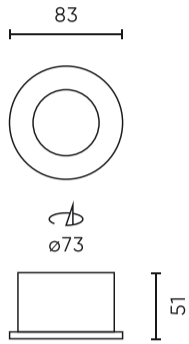

LED line PRIME

Symbol: 245442

EAN: 5901583245442

PLAFONDLAMP waterdicht rond IP65 satijn PRIME

Technisch tekenen