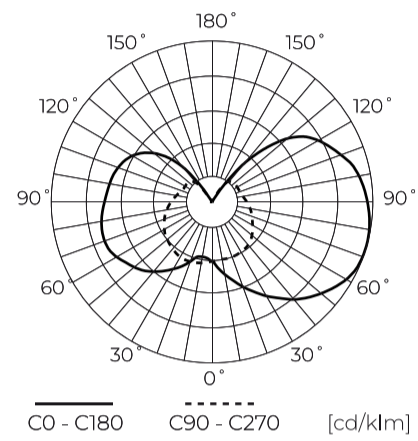

**Technische gegevens**

Parameter	Waarde
Energie-efficiëntieklasse 2019/2015	G
Garantie	3
Stroom	• 1.5 W
Spanning	• 10-18 V AC/DC
Lichtkleurtemperatuur	• 2700 K
Lichte kleur	Wit
Kleurweergave-index Ra	80
Dichtheidsklasse	IP20
Lichtopbrengst	80
Totale lichtstroom	120 lm
Behoudfactor van de lichtstroom	96
Houdbaarheid L70B50	30 000 h
Duurzaamheidsfactor	0.9

Parameter	Waarde
MacAdam's stappen	≤6
Voedingsspanningsfrequentie	50/60Hz
Stralingshoek	360 °
Diodetype	COB
Aantal diodes	1
Vermogensfactor PF	0,5
Aantal aan/uit-cycli	50000
Opwarmtijd lamp tot 60%	1
Bedrijfstemperatuur	-20÷40
Voor toepassingen	Binnen in de kamers
Hoogte	41,5
Diameter	11
Materiaal (behuizing)	Silicon

LED line LITE

Symbol: 248979

EAN: 5901583248979

**LED-lamp G4 COB 2700K 1,5W 120lm 10-18V AC/DC 360 ° Silicium LITE**

**Technisch tekenen**

**Lichtverdeling**

**Extra productfoto's**

**Logistieke gegevens**

**Individuele verpakking**

Hoeveelheid	1
Breedte	20 mm
Hoogte	20 mm
Lengte	62 mm
Weegschaal	0,003 kg

**Bulkverpakkingen**

Hoeveelheid	500
Breedte	610 mm
Hoogte	235 mm
Lengte	150 mm
Volume	0,021 m3
Weegschaal	3,455 kg
Reacties	