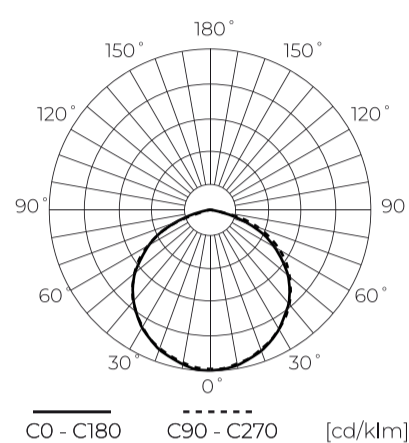

Technische gegevens

Parameter	Waarde
Energie-efficiëntieklasse 2019/2015	D
Garantie	5/7*
Stroom	• 150 W
Spanning	• 100-277 V AC
Lichtkleurtemperatuur	• 4000 K
Lichte kleur	Wit
Kleurweergave-index Ra	70
Dichtheidsklasse	IP66
IK-beschermingsklasse	08
Elektrische beschermingsklasse	I
Lichtopbrengst	140
Totale lichtstroom	21000
Behoudfactor van de lichtstroom	96
Houdbaarheid L70B50	50 000 h
L80B* - verschil B10-B50 ≈ 1 % (volgens LightingEurope) - verwaarloosbaar	35000 h

Parameter	Waarde
Duurzaamheidsfactor	0.9
MacAdam's stappen	≤6
Montage type	Opbouw
Voedingsspanningsfrequentie	50/60Hz
Stralingshoek	120
Diodetype	SMD2835
Aantal diodes	360
Aantal aan/uit-cycli	50000
Opwarmtijd lamp tot 60%	1
Voor toepassingen	Binnen en buiten de kamers
Lengte	412
Breedte	360
Hoogte	54
Materiaal (behuizing)	Aluminium
Materiaal (lampenkap)	Gehard glas

LED line PRIME

Symbol: 200647

EAN: 5905378200647

**FLOODLIGHT 4000K 150W 21000lm 120°
IP66 PRIME**

Technisch tekenen

Lichtverdeling

Extra productfoto's

Logistieke gegevens

Individuele verpakking

Breedte	412 mm
Hoogte	54 mm
Lengte	360 mm
Weegschaal	3,57 kg

Bulkverpakkingen

Hoeveelheid	1
Breedte	550 mm
Hoogte	82 mm
Lengte	560 mm
Volume	0,025 m3
Weegschaal	3,57 kg
Reacties	

Europallet