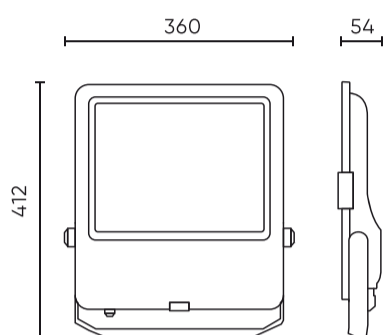

LED line PRIME

Symbol: 200647

EAN: 5905378200647

**FLOODLIGHT 4000K 150W 21000lm 120°
IP66 PRIME**

Technisch tekenen