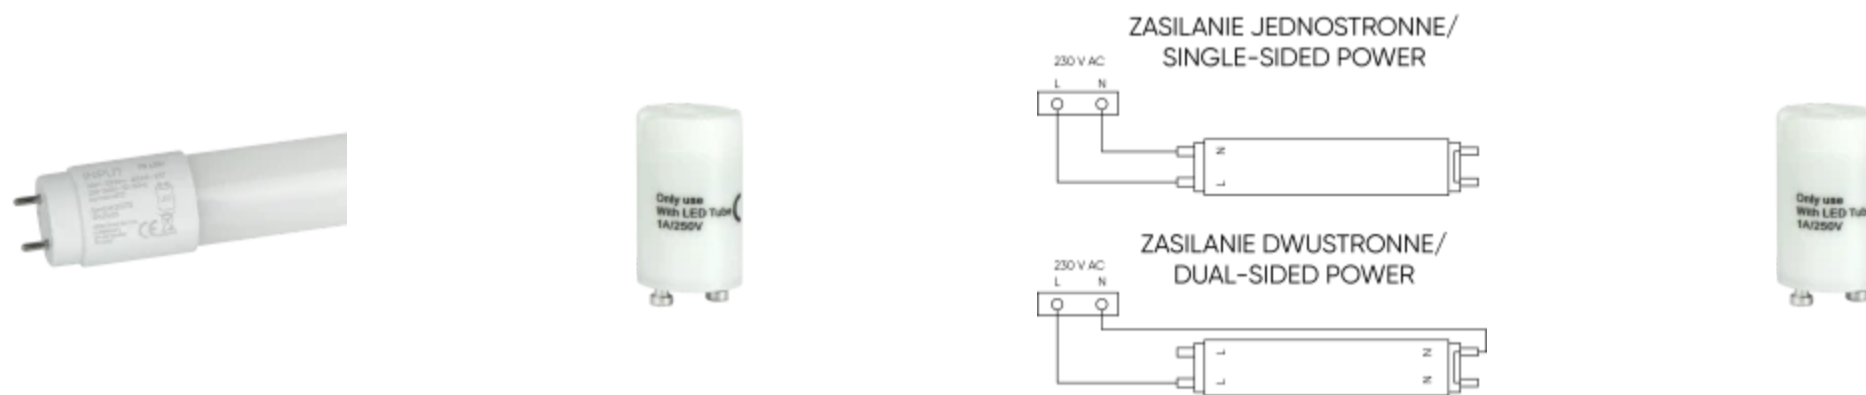

LED line PRIME

Symbol: 202115

EAN: 5905378202115

**LED lamp T8 G13 6500K 22W 3300lm
230V 270 ° PRIME glas**

LED-lamp T8 22W 6500K van LED-lijn PRIME is een moderne lichtoplossing die een hoge efficiëntie en een lange levensduur combineert. Door een lichtstroom van 3300 lumen uit te stralen en met een hoge prestatie van 150 lm/W, zorgt het voor een helder, wit licht vergelijkbaar met natuurlijk licht. Dankzij de SMD2835 diodes en een lage flikkeringssnelheid (SVM ≤0.4), biedt het gebruikscomfort.

Technische gegevens

Parameter	Waarde
Energie-efficiëntieklasse 2019/2015	D
Garantie	5
Stroom	• 22 W
Spanning	• 220-240 V AC
Lichtkleurtemperatuur	• 6500 K
Lichte kleur	Wit
Kleurweergave-index Ra	80
Dichtheidsklasse	IP20
Lichtopbrengst	150
Totale lichtstroom	3300 lm
Behoudfactor van de lichtstroom	96
Houdbaarheid L70B50	25 000 h

LED line PRIME

Symbol: 202115

EAN: 5905378202115

**LED lamp T8 G13 6500K 22W 3300lm
230V 270 ° PRIME glas**

Technisch tekenen

Lichtverdeling

Extra productfoto's

Logistieke gegevens

Europallet

Hoeveelheid	700
Hoogte	1,8 m
Hoeveelheid in laag	700
Aantal lagen	1
Hoeveelheid: Europallet	28
Weegschaal	260 kg

LED line PRIME

Symbol: 202115

EAN: 5905378202115

**LED lamp T8 G13 6500K 22W 3300lm
230V 270 ° PRIME glas**