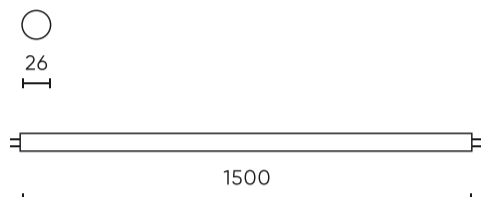

LED line PRIME

Symbol: 202115

EAN: 5905378202115

**LED lamp T8 G13 6500K 22W 3300lm
230V 270 ° PRIME glas**

Technisch tekenen