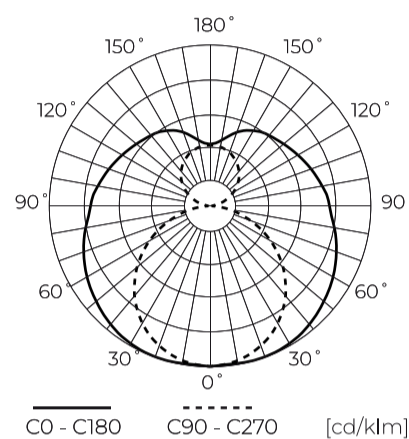

Lichtverdeling