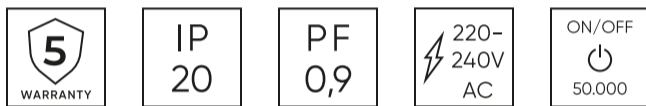

Technische gegevens

Parameter	Waarde
Energie-efficiëntieklasse 2019/2015	D
Garantie	5
Stroom	• 22 W
Spanning	• 220-240 V AC
Lichtkleurtemperatuur	• 6500 K
Lichte kleur	Wit
Kleurweergave-index Ra	80
Dichtheidsklasse	IP20
Lichtopbrengst	150
Totale lichtstroom	3300 lm
Behoudfactor van de lichtstroom	96
Houdbaarheid L70B50	25 000 h