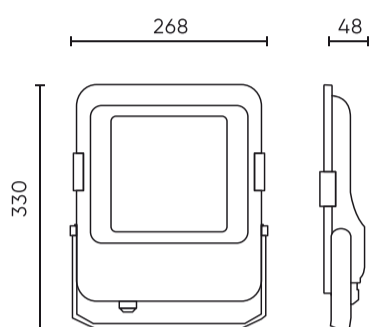

LED line PRIME

Symbol: 200326

EAN: 5905378200326

**FLOODLIGHT 4000K 100W 14000lm 30°
IP66 PRIME**

Technisch tekenen