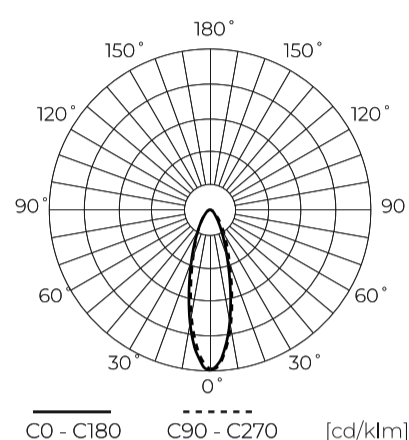

LED line PRIME

Symbol: 200326

EAN: 5905378200326

**FLOODLIGHT 4000K 100W 14000lm 30°
IP66 PRIME**

De 100W PRIME Floodlight LED-lijnlamp geeft een indrukwekkende lichtstroom van 14000 lm, met een energie-efficiëntie van 140 lm/W. Het wordt gekenmerkt door een smalle lichthoek van 30°, waardoor nauwkeurige lichtsturing en optimalisatie van het gebruik mogelijk is. De aluminium en geharde glazen behuizing biedt duurzaamheid en weerstand tegen atmosferische omstandigheden overeenkomstig IP66 lekklasse en IK08.

Technische gegevens

Parameter	Waarde
Energie-efficiëntieklasse 2019/2015	D
Garantie	5/7*
Stroom	• 100 W
Spanning	• 100-277 V AC
Lichtkleurtemperatuur	• 4000 K
Lichte kleur	Wit
Kleurweergave-index Ra	70
Dichtheidsklasse	IP66
IK-beschermingsklasse	08
Elektrische beschermingsklasse	I
Lichtopbrengst	140
Totale lichtstroom	14000
Behoudfactor van de lichtstroom	96
Houdbaarheid L70B50	50 000 h
L80B* – verschil B10–B50 ≈ 1 % (volgens LightingEurope) – verwaarloosbaar	35000 h
Duurzaamheidsfactor	0.9
MacAdam's stappen	≤6

Parameter	Waarde
Kabellengte	920 mm
Montage type	Opbouw
Voedingsspanningsfrequentie	50/60Hz
Stralingshoek	30
Diodetype	SMD2835
Aantal diodes	216
Vermogensfactor PF	0,9
Aantal aan/uit-cycli	50000
Opwarmtijd lamp tot 60%	1
Bedrijfstemperatuur	-40÷45
Voor toepassingen	Binnen en buiten de kamers
Lengte	295 mm
Breedte	270 mm
Hoogte	46 mm
Weegschaal	2,1
Materiaal (behuizing)	Aluminium
Materiaal (lampenkap)	Gehard glas

LED line PRIME

Symbol: 200326

EAN: 5905378200326

**FLOODLIGHT 4000K 100W 14000lm 30°
IP66 PRIME**

Technisch tekenen

Lichtverdeling

Extra productfoto's

Logistieke gegevens