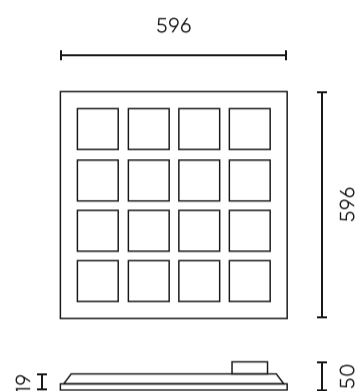

LED line PRIME

Symbol: 244193-DALI

EAN: 5905378227446

**Panel Backlit DIORA 4000K 15-36W
2250-5040lm UGR<16 IP20 60x60cm wit
PRIME DALI**

Technisch tekenen