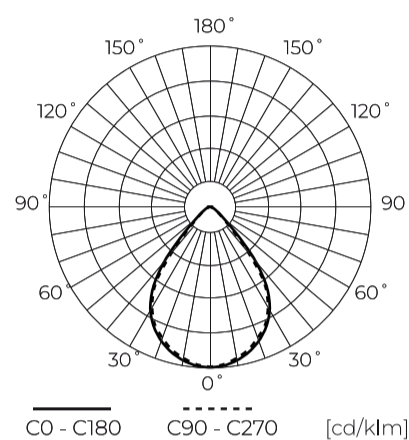

Lichtverdeling