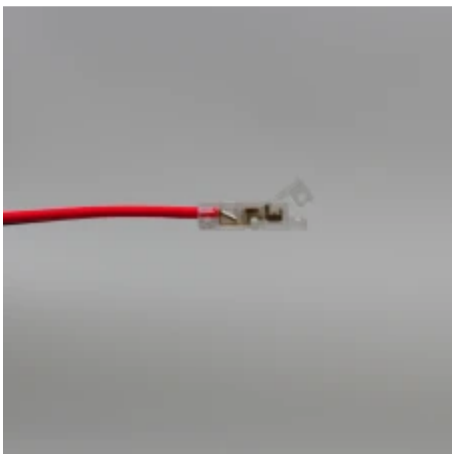

LED line PRIME

Symbol: 202504

EAN: 5905378202504

Connector voor COB LED strips CLICK CONNECTOR dubbel 8mm 2 pins met kabel

De connector voor COB LED-strips CLICK CONNECTOR dubbele 8mm 2 PIN met draad is een innovatieve oplossing die een betrouwbare verbinding biedt in verlichtingsinstallaties. Gemaakt door het merk LED line PRIME, staat het bekend om zijn hoge kwaliteit en duurzaamheid. Het product heeft een breedte van 8 mm en een COB-ledtype, wat efficiënte energieoverdracht mogelijk maakt. De connector biedt gemakkelijke installatie en stabiliteit van de verbinding, wat het een ideale aanvulling maakt voor moderne LED-verlichtingsystemen.

Technische gegevens

Parameter	Waarde
Garantie	5
Dichtheidsklasse	IP20
PCB-breedte	8 mm

Parameter	Waarde
Maximale breedte van de LED-strip	8
Diodetype	COB

LED line PRIME

Symbol: 202504

EAN: 5905378202504

**Connector voor COB LED strips CLICK
CONNECTOR dubbel 8mm 2 pins met
kabel**

Technisch tekenen

Lichtverdeling

Extra productfoto's

Logistieke gegevens

Individuele verpakking

Hoeveelheid	
Weegschaal	0,0032 kg

Bulkverpakkingen

Hoeveelheid	100
Breedte	320 mm
Hoogte	180 mm
Lengte	360 mm
Weegschaal	3,2 kg
Reacties	

Europallet

LED line PRIME

Symbol: 202504

EAN: 5905378202504

**Connector voor COB LED strips CLICK
CONNECTOR dubbel 8mm 2 pins met
kabel**

Voorbeeldimplementatie