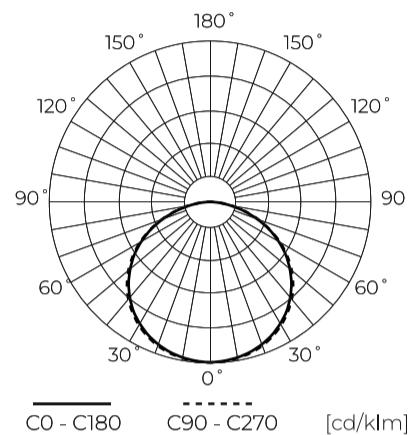

Lichtverdeling