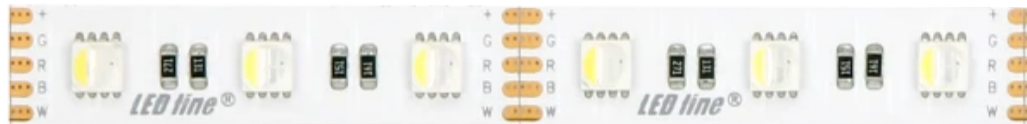

LED line PRIME

Symbol: 245657

EAN: 5901583245657

**LED strip 300/5m SMD 12V 6500K RGBW  
19.2W IP20 12mm 5m 400lm/m PRIME**

LED-lijn 300 SMD 12V 6500K RGBW met een vermogen van 19,2W is een geavanceerde lichtoplossing, gekenmerkt door uitstekende prestaties kwaliteit en hoge lichtprestaties. Het gebruik van SMD5050 diodes en laminaat zorgt voor duurzaamheid en betrouwbaarheid. Dankzij de mogelijkheid van dimmen en een breed scala aan kleurtemperaturen past de tape zich aan verschillende behoeften aan.

**Technische gegevens**

Parameter	Waarde
Energie-efficiëntieklasse 2019/2015	G
Garantie	5
Stroom	• 19.2 W / m
Spanning	• 12 V DC
Lichtkleurtemperatuur	• 6500 K
Lichte kleur	RGBW
Kleurweergave-index Ra	80
Dichtheidsklasse	IP20
Snijgedeelte	5 cm
Lichtopbrengst	83
Behoudfactor van de lichtstroom	96
Houdbaarheid L70B50	50 000 h
L80B* - verschil B10-B50 ≈ 1 % (volgens LightingEurope) - verwaarloosbaar	35000 h
Duurzaamheidsfactor	0.9
Dimfunctie	PWM
MacAdam's stappen	≤3

Parameter	Waarde
Totale lichtstroom (meter)	400
Stroom (meter)	1,6
Stralingshoek	120
Diodetype	SMD5050
Compatibel dimmertype	PWM
Laminaat (kleur)	Wit
Aantal diodes (meter)	60
Soort plakband	3M 300 LSE
Duurzaamheid	100 000 h
Aantal aan/uit-cycli	50000
Opwarmtijd lamp tot 60%	1
Voor toepassingen	Binnen in de kamers
Lengte	5000 mm
Breedte	12 mm
Hoogte	2,5
Weegschaal	0,14 kg

LED line PRIME

Symbol: 245657

EAN: 5901583245657

**LED strip 300/5m SMD 12V 6500K RGBW  
19.2W IP20 12mm 5m 400lm/m PRIME**

**Technisch tekenen**

**Lichtverdeling**

**Extra productfoto's**

**Logistieke gegevens**