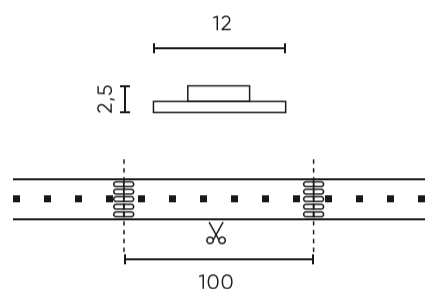

LED line PRIME

Symbol: 245657

EAN: 5901583245657

**LED strip 300/5m SMD 12V 6500K RGBW
19.2W IP20 12mm 5m 400lm/m PRIME**

Technisch tekenen