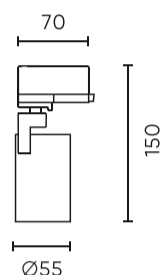

LED line PRIME

Symbol: 210899

EAN: 5905378210899

Track light LUMICANTO GU10 rail reflector zwart PRIME

Technisch tekenen