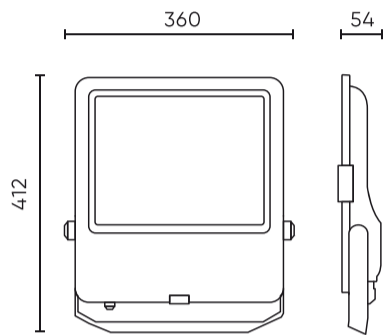

LED line PRIME

Symbol: 202795

EAN: 5905378202795

**FLOODLIGHT 3CCT (3K/4K/5K) 150W
21000lm T2 IP66 PRIME**

Technisch tekenen