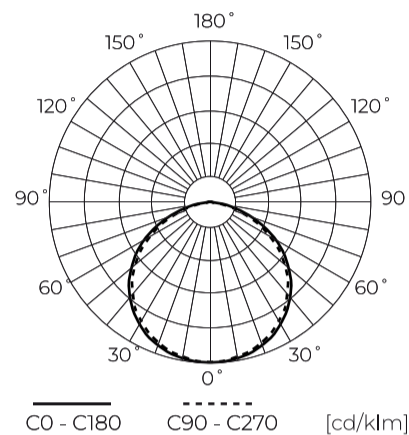

LED line LITE

Symbol: 248337

EAN: 5901583248337

**LED-lamp GU10 4000K 1W 80lm 230V
120 ° LITE glas**

LED-lijnlamp LITE GU10 1W 4000K is een effectieve lichtbron met een neutrale kleurtemperatuur van 4000 K. De lichtopbrengst bereikt maar liefst 80 lumen bij een vermogen van slechts 1 W, die een uitstekende kleurweergave met een Ra factor van 80 biedt. De levensduur van het product is maximaal 30.000 uur met een maximum aantal aan/uit cycli van 50.000.

Technische gegevens

Parameter	Waarde
Energie-efficiëntieklasse 2019/2015	G
Garantie	3
Stroom	• 1 W
Spanning	• 220-260 V AC
Lichtkleurtemperatuur	• 4000 K
Lichte kleur	Wit
Kleurweergave-index Ra	80
Lichtopbrengst	80
Totale lichtstroom	80 lm
Behoudfactor van de lichtstroom	96
Houdbaarheid L70B50	30 000 h
Duurzaamheidsfactor	0.9

Parameter	Waarde
MacAdam's stappen	≤6
Voedingsspanningsfrequentie	50/60Hz
Stralingshoek	120 °
Diodetype	SMD2835
Vermogensfactor PF	0,3
Aantal aan/uit-cycli	50000
Opwarmtijd lamp tot 60%	1
Bedrijfstemperatuur	-20÷40
Voor toepassingen	Binnen in de kamers
Hoogte	55
Diameter van de fitting	50 mm
Materiaal (behuizing)	Glas

LED line LITE

Symbol: 248337

EAN: 5901583248337

**LED-lamp GU10 4000K 1W 80lm 230V
120 ° LITE glas**

Technisch tekenen

Lichtverdeling

Extra productfoto's

Logistieke gegevens