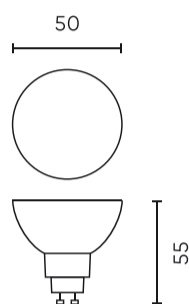

LED line LITE

Symbol: 248337

EAN: 5901583248337

**LED-lamp GU10 4000K 1W 80lm 230V
120 ° LITE glas**

Technisch tekenen