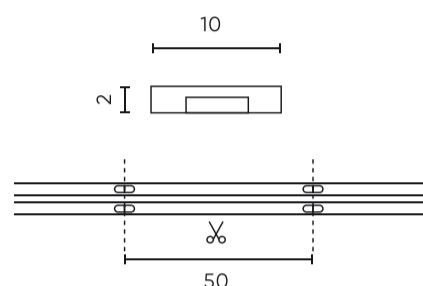

Parameter	Waarde
Kabellengte	200 mm
Totale lichtstroom (meter)	1800
Stroom (meter)	0,75
Stralingshoek	180
Diodetype	COB
Aantal diodes	2400
Compatibel dimmertype	PWM
Laminaat (kleur)	Wit
Aantal diodes (meter)	480
Soort plakband	3M 300 LSE
Bedrijfstemperatuur	-30÷45
Voor toepassingen	Binnen in de kamers
Lengte	30000 mm
Breedte	10 mm
Hoogte	2 mm
Weegschaal	0,750 kg

LED line PRIME

Symbol: 200104

EAN: 5905378200104

**LED strip 480 COB 24V 4000K 18W IP20
10mm 30m 1800lm/m PRIME**

Technisch tekenen

Lichtverdeling

Extra productfoto's

Logistieke gegevens

Individuele verpakking

Hoeveelheid	30 m
Breedte	380 mm
Hoogte	40 mm
Lengte	400 mm
Weegschaal	0,78 kg

Bulkverpakkingen

Hoeveelheid	20
Breedte	450 mm
Hoogte	350 mm
Lengte	290 mm
Volume	0,026 m ³
Weegschaal	15,6 kg
Reacties	

Europallet

Hoeveelheid	480
Hoogte	1,90 m
Hoeveelheid in laag	
Aantal lagen	
Hoeveelheid: Europallet	24
Weegschaal	400 kg

LED line PRIME

Symbol: 200104

EAN: 5905378200104

**LED strip 480 COB 24V 4000K 18W IP20
10mm 30m 1800lm/m PRIME**