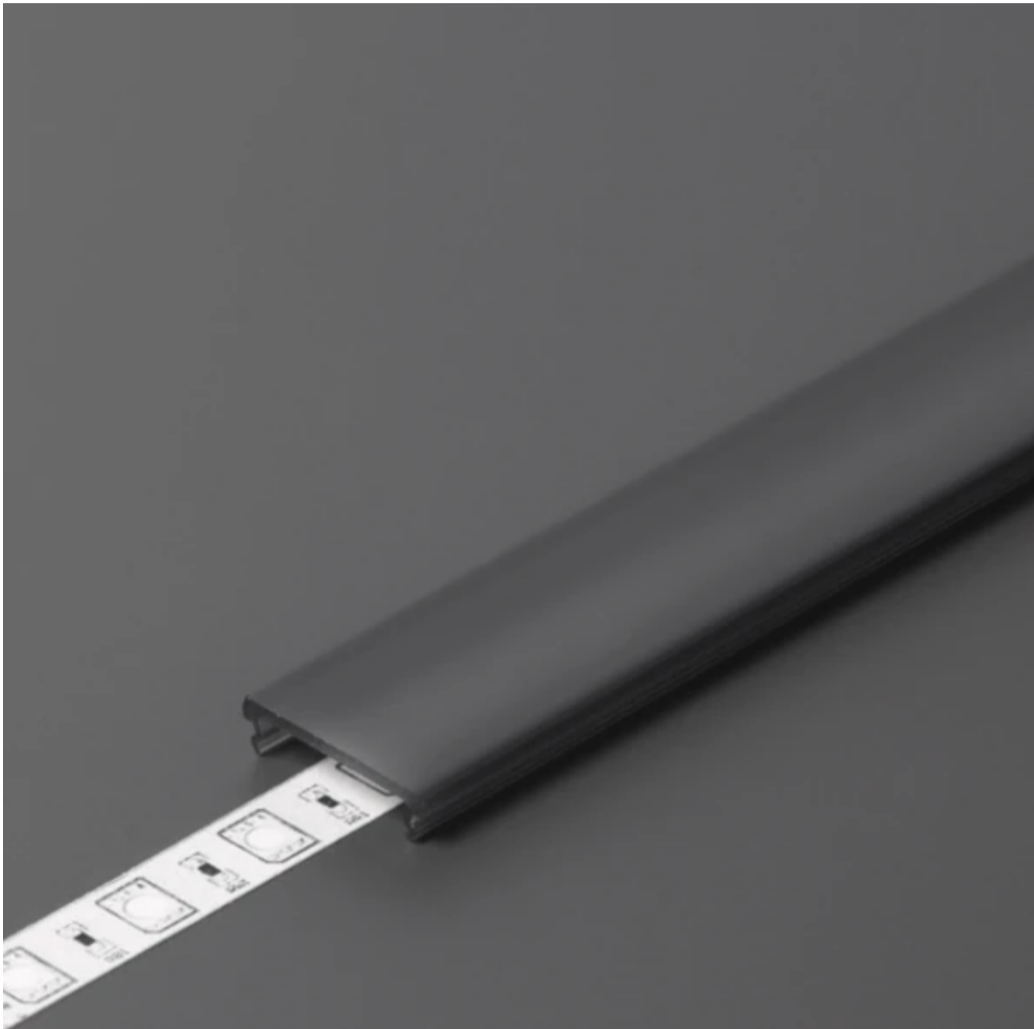

TOPMET

Symbol: A2150041

EAN: 5901597262718

Sleutel F klik 3000 zwart

De F-log 3000 zwart is een hoogwaardig lichtelement, ontworpen door het erkende merk TOPMET. Gemaakt van duurzaam PMMA materiaal, het wordt gekenmerkt door modern design en functionaliteit. Dankzij de elegante zwarte afwerking past hij perfect in een verscheidenheid aan interieurstukken. Het product wordt gekenmerkt door eenvoudige installatie en stabiliteit, die een langdurige werking garandeert.

Technische gegevens

Parameter	Waarde
Garantie	1

Parameter	Waarde
Lengte	3000

TOPMET

Symbol: A2150041

EAN: 5901597262718

Sleutel F klik 3000 zwart

Technisch tekenen

Lichtverdeling

Extra productfoto's

Logistieke gegevens

Individuele verpakking

Breedte	3000 mm
Hoogte	0 mm
Lengte	0 mm
Weegschaal	0,105 kg

Bulkverpakkingen

Hoeveelheid	20
Hoogte	0 mm
Lengte	200 mm
Weegschaal	0 kg