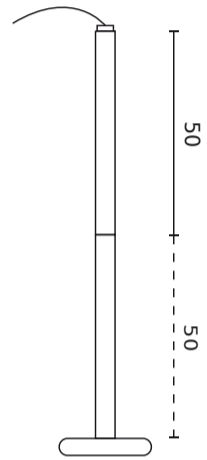

Technische gegevens

Parameter	Waarde
Garantie	3
Dichtheidsklasse	IP20
Elektrische beschermingsklasse	II
Voor toepassingen	Binnen in de kamers

Parameter	Waarde
Grootte van het montagegat	24-53 mm
Lengte	1025 mm
Breedte	81 mm
Weegschaal	0,28 kg

LED line LITE

Symbol: 210073

EAN: 5905378210073

**Downlight EASY FLEX
Plafondbevestiging 50-100cm zwart
LITE**

Technisch tekenen

Lichtverdeling

Extra productfoto's

Logistieke gegevens

Individuele verpakking

Hoeveelheid	1
Breedte	85 mm
Hoogte	85 mm
Lengte	585 mm
Weegschaal	0,45 kg

Bulkverpakkingen

Hoeveelheid	25
Breedte	450 mm
Hoogte	450 mm
Lengte	600 mm
Weegschaal	12 kg

Europallet

LED line LITE