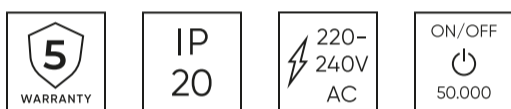

LED line PRIME

Symbol: 202375

EAN: 5905378202375

**LED-lamp E27 1800K 4W 210lm 230V
360 ° FILAMENT G125 DIM Glass Golden
PRime**

LED-lijnlamp PRime E27 4W FILAMENT G125 is een elegant verlichtingselement dat een uniek klimaat in het interieur introduceert. Gemaakt van hoogwaardig glas, verrukt met een gouden lamp en de klassieke vorm van de bal. Het zendt warm licht uit bij 1800 K en lichtstroom 210 lm, wat zorgt voor een gezellige sfeer. Dankzij de 360° lichthoek wordt het licht gelijkmatig verdeeld.

Technische gegevens

| Parameter | Waarde |
|-------------------------------------|----------------|
| Energie-efficiëntieklasse 2019/2015 | G |
| Garantie | 5 |
| Stroom | • 4 W |
| Spanning | • 220-240 V AC |
| Lichtkleurtemperatuur | • 1800 K |
| Lichte kleur | Wit |
| Kleurweergave-index Ra | 80 |
| Dichtheidsklasse | IP20 |
| Lichtopbrengst | 52,5 |
| Totale lichtstroom | 210 lm |
| Behoudfactor van de lichtstroom | 96 |
| Houdbaarheid L70B50 | 25 000 h |
| Duurzaamheidsfactor | 0.9 |
| MacAdam's stappen | ≤6 |