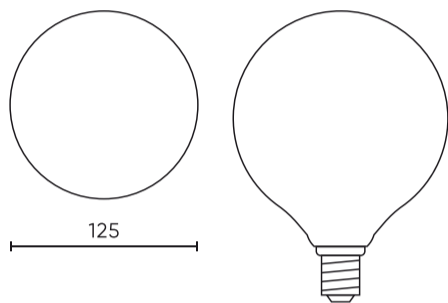

LED line PRIME

Symbol: 202375

EAN: 5905378202375

**LED-lamp E27 1800K 4W 210lm 230V
360 ° FILAMENT G125 DIM Glass Golden
PRime**

Technisch tekenen

Lichtverdeling

Extra productfoto's

Logistieke gegevens

Individuele verpakking

| | |
|-------------|---------|
| Hoeveelheid | 1 |
| Breedte | 64 mm |
| Hoogte | 127 mm |
| Lengte | 64 mm |
| Weegschaal | 0,11 kg |

Bulkverpakkingen

| | |
|-------------|----------|
| Hoeveelheid | 20 |
| Breedte | 540 mm |
| Hoogte | 210 mm |
| Lengte | 685 mm |
| Volume | 0,077 m3 |
| Weegschaal | 4,82 kg |