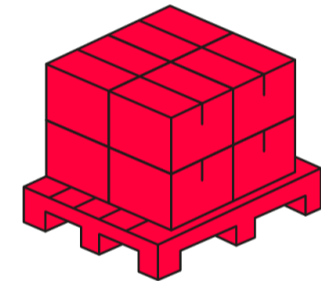

LED line PRIME

Symbol: 209916

EAN: 5905378209916

**Opvouwbare lantaarnpaal 3m grijs PRIME**

De 3 m grijze PRIME lichtkolom van hoogwaardig verzinkt staal Q235 garandeert duurzaamheid en weerstand tegen ongunstige weersomstandigheden. De 60 mm afwerking en de 255x255x10 mm basis zorgen voor stabiliteit van de structuur. Dit model heeft een revisie, waardoor u gemakkelijk toegang krijgt tot interne componenten.

LED line PRIME

Symbol: 209916

EAN: 5905378209916

**Opvouwbare lantaarnpaal 3m grijs  
PRIME**

**Technisch tekenen**

**Lichtverdeling**

**Extra productfoto's**

**Logistieke gegevens**