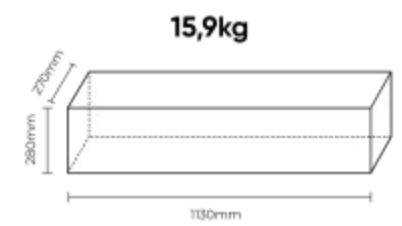

LED line PRIME

Symbol: 209916

EAN: 5905378209916

**Opvouwbare lantaarnpaal 3m grijs
PRIME**

Technisch tekenen

Lichtverdeling

Extra productfoto's