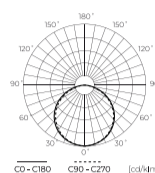

Lichtverdeling

5182310uerW1