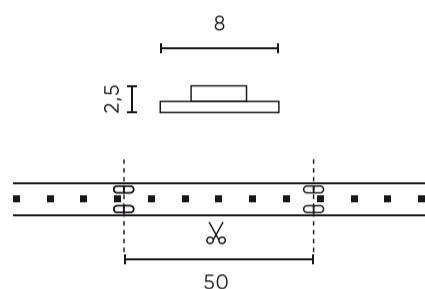

LED line PRIME

Symbol: 240195

EAN: 5901583240195

**LED-strip 300/5m SMD 12V 11000K 4.8W
IP20 8mm 5m 400lm/m PRIME**

LED strip 300 SMD 12V 11000K 4.8W door LED lijn PRIME is een moderne lichtbron die opvalt voor intens wit licht met een kleurtemperatuur van 11000K. Het wordt gekenmerkt door een hoge lichtopbrengst van 83 lm/W en een lichthoek van 120°. Gemaakt van SMD3528 diodes en uitgerust met 3M 300 LSE lijmtechnologie zorgt voor duurzaamheid en eenvoud van installatie. Het heeft de mogelijkheid om de helderheid uit te schakelen met behulp van een compatibele PWM dimmer.

Parameter	Waarde
Stroom (meter)	0,4
Stralingshoek	120
Diodetype	SMD3528
Compatibel dimmertype	PWM
Laminaat (kleur)	Wit
Aantal diodes (meter)	60
Soort plakband	3M 300 LSE
Duurzaamheid	100 000 h
Aantal aan/uit-cycli	50000
Opwarmtijd lamp tot 60%	1
Bedrijfstemperatuur	-20÷45
Voor toepassingen	Binnen in de kamers
Lengte	5000 mm
Breedte	8 mm
Hoogte	2,5
Weegschaal	0,076 kg

LED line PRIME

Symbol: 240195

EAN: 5901583240195

**LED-strip 300/5m SMD 12V 11000K 4.8W
IP20 8mm 5m 400lm/m PRIME**

Technisch tekenen

Lichtverdeling

5182310uerW1

Extra productfoto's

Logistieke gegevens

Individuele verpakking

Hoeveelheid	5 m
Breedte	153 mm
Hoogte	15 mm
Lengte	153 mm
Weegschaal	0,102 kg

Bulkverpakkingen

Hoeveelheid	40
Breedte	360 mm
Hoogte	180 mm
Lengte	320 mm
Volume	0,020 m ³
Weegschaal	4,24 kg
Reacties	