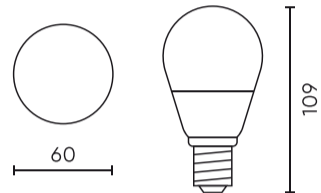

LED line LITE

Symbol: 247415

EAN: 5901583247415

**LED-lamp E27 4000K 12W 1212lm 230V
240 ° A60 PC LITE**

Technisch tekenen