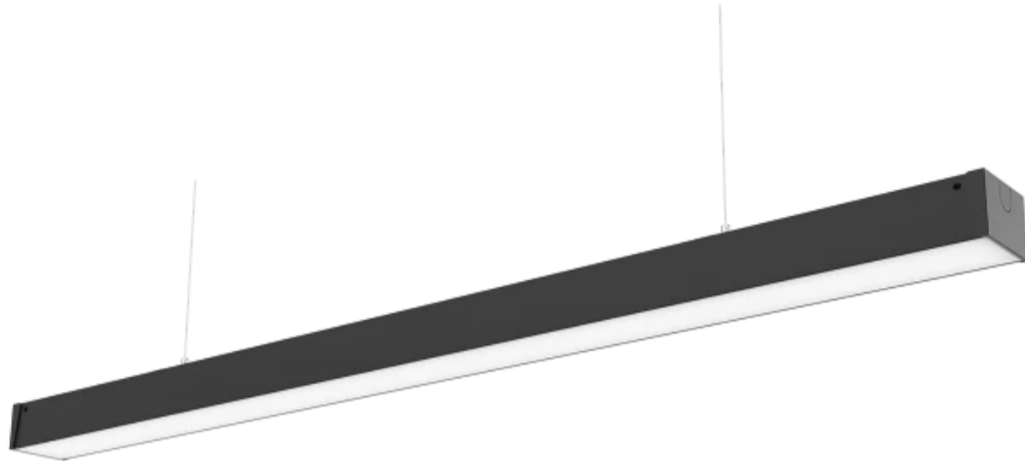

LED line PRIME

Symbol: 475626

EAN: 5907777475626

**Lineaire armatuur FUSION 4000K 20W  
2600lm P18° IP20 60cm zwart PRIME**

FUSIE 20W lineaire behuizing van LED-lijn PRIME wordt gekenmerkt door een modern design, waardoor een lichtstroom van 2600 lm bij een kleurtemperatuur van 4000 K. Gemaakt van hoogwaardig aluminium, biedt het uitstekende warmteontlading, die zijn levensduur tot 50.000 uur verlengt.

**Technische gegevens**

Parameter	Waarde
Energie-efficiëntieklasse 2019/2015	C
Garantie	5/7*
Stroom	• 20 W
Spanning	• 220-240 V AC
Lichtkleurtemperatuur	• 4000 K
Lichte kleur	Wit
Kleurweergave-index Ra	80
Dichtheidsklasse	IP20
IK-beschermingsklasse	08
Elektrische beschermingsklasse	I
Lichtopbrengst	130
Totale lichtstroom	2600
Behoudfactor van de lichtstroom	96

LED line PRIME

Symbol: 475626

EAN: 5907777475626

**Lineaire armatuur FUSION 4000K 20W  
2600lm P18° IP20 60cm zwart PRIME**

**Technisch tekenen**

**Lichtverdeling**

**Extra productfoto's**

**Logistieke gegevens**