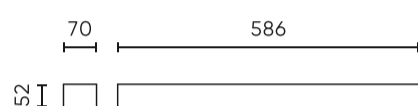

LED line PRIME

Symbol: 475626

EAN: 5907777475626

**Lineaire armatuur FUSION 4000K 20W
2600lm P18° IP20 60cm zwart PRIME**

Technisch tekenen