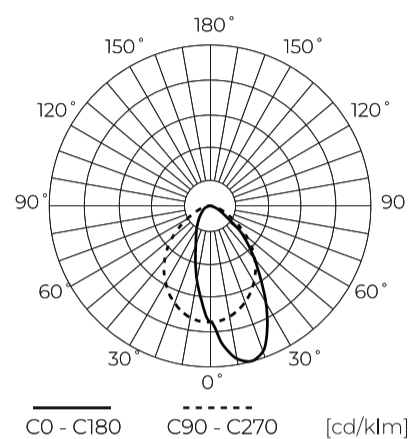

**Technische gegevens**

Parameter	Waarde
Energie-efficiëntieklasse 2019/2015	C
Garantie	5/7*
Stroom	• 20 W
Spanning	• 220-240 V AC
Lichtkleurtemperatuur	• 4000 K
Lichte kleur	Wit
Kleurweergave-index Ra	80
Dichtheidsklasse	IP20
IK-beschermingsklasse	08
Elektrische beschermingsklasse	I
Lichtopbrengst	130
Totale lichtstroom	2600
Behoudfactor van de lichtstroom	96

Parameter	Waarde
Houdbaarheid L70B50	50 000 h
L80B* - verschil B10-B50 ≈ 1 % (volgens LightingEurope) - verwaarloosbaar	35000 h
Duurzaamheidsfactor	0.9
MacAdam's stappen	≤6
Lengte van de stropen	200 cm
Voedingsspanningsfrequentie	50/60Hz
Vermogensfactor PF	0,9
Opwarmtijd lamp tot 60%	1
Bedrijfstemperatuur	-20÷45
Voor toepassingen	Binnen in de kamers
Lengte	586
Breedte	70
Hoogte	52

LED line PRIME

Symbol: 475626

EAN: 5907777475626

**Lineaire armatuur FUSION 4000K 20W  
2600lm P18° IP20 60cm zwart PRIME**

**Technisch tekenen**

**Lichtverdeling**

**Extra productfoto's**

**Logistieke gegevens**

**Individuele verpakking**

Breedte	586 mm
Hoogte	35 mm
Lengte	70 mm
Weegschaal	1,14 kg

**Bulkverpakkingen**

Hoeveelheid	12
Breedte	690 mm
Hoogte	260 mm
Lengte	120 mm
Volume	0,021 m3
Weegschaal	13,93 kg
Reacties	