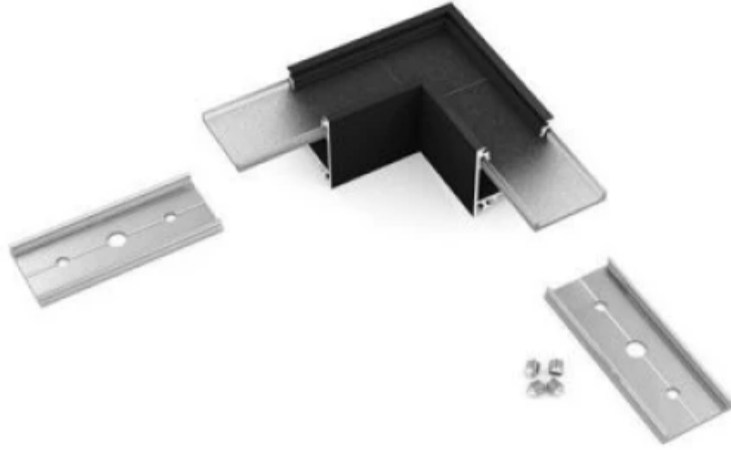

TOPMET

Symbol: C1860002

EAN: 5901597224914

LINEA20 90ste connector zwart /op

De LINEA20 90ste connector in zwart van het gerenommeerde merk TOPMET is een innovatieve oplossing voor lichtprofessionals. Het precieze ontwerp biedt een zekere en esthetische combinatie van verlichtingscomponenten. Het product wordt gekenmerkt door hoge kwaliteit prestaties, die zich vertaalt in duurzaamheid en betrouwbaarheid.

Technische gegevens

Parameter	Waarde
Garantie	1

Parameter	Waarde
-----------	--------

TOPMET

Symbol: C1860002

EAN: 5901597224914

LINEA20 90ste connector zwart /op

Technisch tekenen