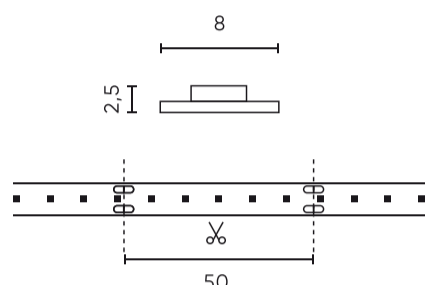

Technische gegevens

Parameter	Waarde
Energie-efficiëntieklasse 2019/2015	F
Garantie	5
Stroom	• 4.8 W / m
Spanning	• 24 V DC
Lichtkleurtemperatuur	• 6500 K
Lichte kleur	Wit
Kleurweergave-index Ra	80
Dichtheidsklasse	IP20
Snijgedeelte	10 cm
Lichtopbrengst	100
Behoudfactor van de lichtstroom	96 %
Houdbaarheid L70B50	50 000 h
L80B* - verschil B10-B50 ≈ 1 % (volgens LightingEurope) - verwaarloosbaar	35000 h
Duurzaamheidsfactor	0,9
Dimfunctie	PWM
Totale lichtstroom (meter)	480

Parameter	Waarde
Stroom (meter)	0,2
Stralingshoek	120
Diodetype	SMD3528
Compatibel dimmertype	PWM
Laminaat (kleur)	Wit
Aantal diodes (meter)	60
Soort plakband	3M 300 LSE
Duurzaamheid	100 000 h
Aantal aan/uit-cycli	50000
Opwarmtijd lamp tot 60%	1
Bedrijfstemperatuur	-20÷45
Voor toepassingen	Binnen in de kamers
Lengte	30000 mm
Breedte	8 mm
Hoogte	2,5

LED line PRIME

Symbol: 241789

EAN: 5901583241789

**Taśma LED 300/5m SMD 24V 6500K
4,8W IP20 8mm 30m 480lm/m PRIME**

Technisch tekenen

Lichtverdeling

Extra productfoto's

Logistieke gegevens

Europallet

Hoeveelheid	14400 m
Hoogte	1740 mm
Hoeveelheid in laag	80 szt.
Aantal lagen	6
Hoeveelheid: Europallet	480 szt.
Weegschaal	303

LED line PRIME

Symbol: 241789

EAN: 5901583241789

**Taśma LED 300/5m SMD 24V 6500K
4,8W IP20 8mm 30m 480lm/m PRIME**