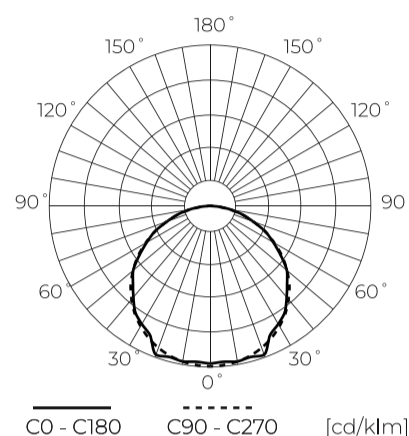

Technische gegevens

Parameter	Waarde
Energie-efficiëntieklasse 2019/2015	F
Garantie	5
Stroom	• 4.8 W / m
Spanning	• 24 V DC
Lichtkleurtemperatuur	• 6500 K
Lichte kleur	Wit
Kleurweergave-index Ra	80
Dichtheidsklasse	IP20
Snijgedeelte	10 cm
Lichtopbrengst	100
Behoudfactor van de lichtstroom	96 %
Houdbaarheid L70B50	50 000 h
L80B* - verschil B10-B50 ≈ 1 % (volgens LightingEurope) - verwaarloosbaar	35000 h
Duurzaamheidsfactor	0,9
Dimfunctie	PWM
Totale lichtstroom (meter)	480

Parameter	Waarde
Stroom (meter)	0,2
Stralingshoek	120
Diodetype	SMD3528
Compatibel dimmertype	PWM
Laminaat (kleur)	Wit
Aantal diodes (meter)	60
Soort plakband	3M 300 LSE
Duurzaamheid	100 000 h
Aantal aan/uit-cycli	50000
Opwarmtijd lamp tot 60%	1
Bedrijfstemperatuur	-20÷45
Voor toepassingen	Binnen in de kamers
Lengte	30000 mm
Breedte	8 mm
Hoogte	2,5

LED line PRIME

Symbol: 241789

EAN: 5901583241789

**Taśma LED 300/5m SMD 24V 6500K
4,8W IP20 8mm 30m 480lm/m PRIME**

Technisch tekenen

Lichtverdeling

Extra productfoto's

Logistieke gegevens

Europallet

Hoeveelheid	14400 m
Hoogte	1740 mm
Hoeveelheid in laag	80 szt.
Aantal lagen	6
Hoeveelheid: Europallet	480 szt.
Weegschaal	303

LED line PRIME

Symbol: 241789

EAN: 5901583241789

**Taśma LED 300/5m SMD 24V 6500K
4,8W IP20 8mm 30m 480lm/m PRIME**