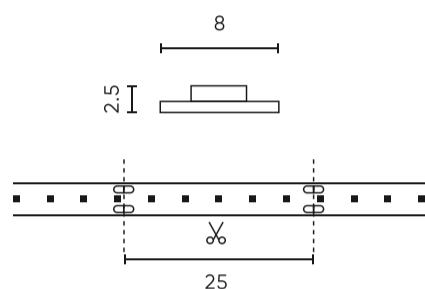

LED line PRIME

Symbol: 477156

EAN: 5907777477156

**LED-strip 600/5m SMD 12V 6500K 9,6W
IP20 8mm 5m 960lm/m PRIME**

Technisch tekenen