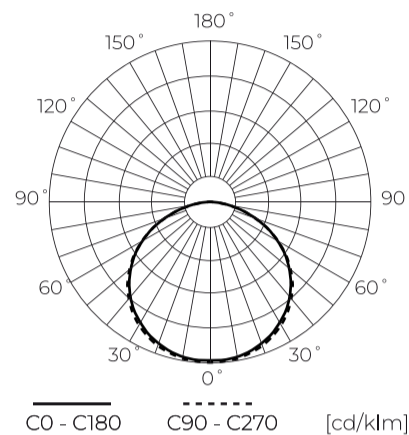

Lichtverdeling