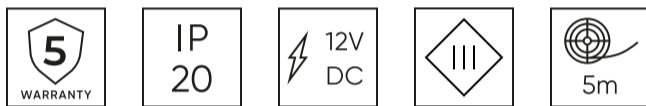

LED line PRIME

Symbol: 477156

EAN: 5907777477156

**LED-strip 600/5m SMD 12V 6500K 9,6W  
IP20 8mm 5m 960lm/m PRIME**

LED-lijn 600 SMD 12V 6500K 9.6W is een moderne lichtbron gekenmerkt door hoge lichtefficiëntie en levensduur. Dankzij het gebruik van SMD 2835 diodes zendt het product helder, wit licht uit met een kleurtemperatuur van 6500K. Een lichthoek van 120 graden zorgt voor een gelijkmatige lichtverdeling in de kamer. Wit laminaat 2 mm dik en 3M 300 LSE lijm garanderen eenvoudige installatie en duurzaamheid van het gebruik.

**Technische gegevens**

Parameter	Waarde
Energie-efficiëntieklasse 2019/2015	F
Garantie	5
Stroom	• 9.6 W / m
Spanning	• 12 V DC
Lichtkleurtemperatuur	• 6500 K
Lichte kleur	Wit
Kleurweergave-index Ra	80
Dichtheidsklasse	IP20
Snijgedeelte	2,5 cm
Lichtopbrengst	100
Behoudfactor van de lichtstroom	96
Houdbaarheid L70B50	30 000 h
Duurzaamheidsfactor	0.9
Dimfunctie	PWM
MacAdam's stappen	≤3
Kabellengte	200 mm

Parameter	Waarde
Totale lichtstroom (meter)	960
Stroom (meter)	0,8
Stralingshoek	120
Diodetype	SMD 2835
Aantal diodes	600
Compatibel dimmertype	PWM
Laminaat (kleur)	Wit
Aantal diodes (meter)	120
Soort plakband	3M 300 LSE
Bedrijfstemperatuur	-25÷45
Voor toepassingen	Binnen in de kamers
Lengte	5000 mm
Breedte	8 mm
Hoogte	2,5
Weegschaal	0,084 kg