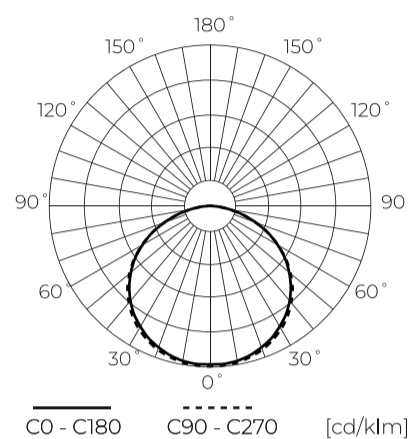

Lichtverdeling