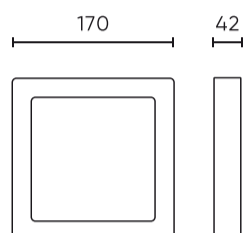

LED line LITE

Symbol: 200975

EAN: 5905378200975

Downlight MOLLY Vierkante inbouwlijst voor opbouwmontage 18W wit LITE

Het vierkante frame voor de onderlichtbeugel MOLLY 18W LED-lijn LITE is een elegant verlichtingselement van polycarbonaat. De afmetingen van het product zijn 170 mm lang, 170 mm breed en 43,5 mm hoog, waardoor eenvoudige en esthetische installatie in verschillende ruimtes mogelijk is. Het wordt gekenmerkt door hoge kwaliteit van afwerking en modern design, die perfect past in moderne interieurs.

Technische gegevens

| Parameter | Waarde |
|-----------|--------|
| Garantie | 3 |
| Lengte | 170 |
| Breedte | 170 |

| Parameter | Waarde |
|-----------------------|---------------|
| Hoogte | 43,5 |
| Weegschaal | 0,096 kg |
| Materiaal (behuizing) | Polycarbonaat |

LED line LITE

Symbol: 200975

EAN: 5905378200975

Downlight MOLLY Vierkante inbouwlijst voor opbouwmontage 18W wit LITE

Technisch tekenen

Lichtverdeling

Extra productfoto's

Logistieke gegevens

Individuele verpakking

| | |
|-------------|----------|
| Hoeveelheid | 1 |
| Breedte | 170 mm |
| Hoogte | 43,5 mm |
| Lengte | 170 mm |
| Weegschaal | 0,155 kg |

Bulkverpakkingen

| | |
|-------------|----------|
| Hoeveelheid | 60 |
| Breedte | 542 mm |
| Hoogte | 542 mm |
| Lengte | 542 mm |
| Volume | 0,101 m3 |
| Weegschaal | 10,4 kg |