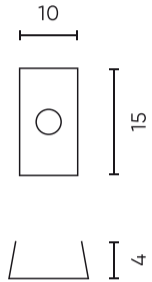

LED line PRIME

Symbol: 200579

EAN: 5905378200579

**Montage clip voor LED strips 10mm
PRIME**

De PRIME LED-lijnbeugel voor 10 mm LED-banden is een hoogwaardig element dat een stabiele en veilige bevestiging biedt van 10 mm brede tapes. Gemaakt van vaste materialen, garandeert het duurzaamheid en betrouwbaarheid in gebruik. Ergonomisch ontwerp vergemakkelijkt installatie en eenvoud maakt het een universele oplossing in verschillende toepassingen.

**Technische gegevens**

Parameter	Waarde
Garantie	5
Dichtheidsklasse	IP20
PCB-breedte	10 mm
Maximale breedte van de LED-strip	10
Diodetype	SMD, COB

Parameter	Waarde
Lengte	15
Breedte	12
Hoogte	4
Weegschaal	1

LED line PRIME

Symbol: 200579

EAN: 5905378200579

**Montage clip voor LED strips 10mm
PRIME**

Technisch tekenen

Lichtverdeling

Extra productfoto's

Logistieke gegevens

Individuele verpakking

Hoeveelheid	1
Weegschaal	0,0012 kg

Bulkverpakkingen

Hoeveelheid	0,1 kg
Breedte	320 mm
Hoogte	180 mm
Lengte	360 mm
Weegschaal	0,1 kg
Reacties	

Europallet

LED line PRIME

Symbol: 200579

EAN: 5905378200579