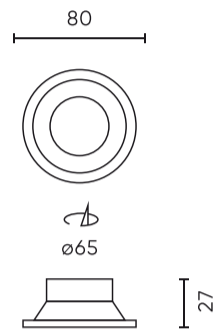

LED line PRIME

Symbol: 249235

EAN: 5901583249235

PLAFONDLAMP rond IP20 zwart PRIME

Technisch tekenen