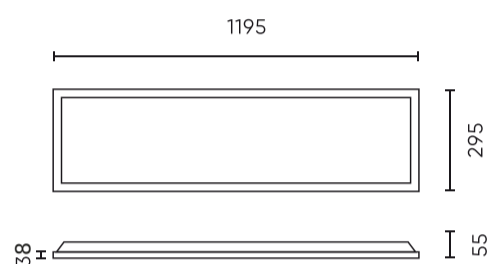

Parameter	Waarde
Duurzaamheidsfactor	0.9
MacAdam's stappen	≤6
Voedingsspanningsfrequentie	50/60Hz
Stralingshoek	120
Vermogensfactor PF	≥0,95
Opwarmtijd lamp tot 60%	1
Bedrijfstemperatuur	-20÷40
Voor toepassingen	Binnen in de kamers
Lengte	1195 mm
Breedte	295 mm
Hoogte	38 mm
Materiaal (behuizing)	Metaal
Materiaal (lampenkap)	Polystyreen

LED line LITE

Symbol: 203945

EAN: 5905378203945

**Backlit Paneel 2in1 4000K 40W 4000lm
IP20 30x120cm wit Oppervlak/Inbouw
LITE**

Technisch tekenen

Lichtverdeling

Extra productfoto's

Logistieke gegevens

Individuele verpakking

Breedte	1205 mm
Hoogte	45 mm
Lengte	305 mm
Weegschaal	1,68 kg

Bulkverpakkingen

Hoeveelheid	4
Breedte	325 mm
Hoogte	200 mm
Lengte	1225 mm
Volume	0,079 m ³
Weegschaal	8,1 kg

Europallet

Hoeveelheid	36
Hoogte	1,90 m
Hoeveelheid in laag	
Aantal lagen	
Hoeveelheid: Europallet	9
Weegschaal	122 kg

LED line LITE

Symbol: 203945

EAN: 5905378203945

**Backlit Paneel 2in1 4000K 40W 4000lm
IP20 30x120cm wit Oppervlak/Inbouw
LITE**