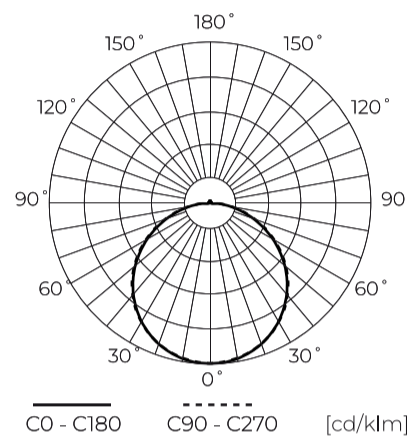

Lichtverdeling