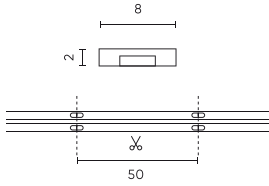

LED line PRIME

Symbol: 211056

EAN: 5905378211056

**LED tape 320 COB 24V 6500K 5W IP20
8mm 5m 500lm/m PRIME**

Technisch tekenen