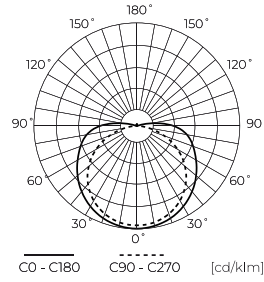

Lichtverdeling