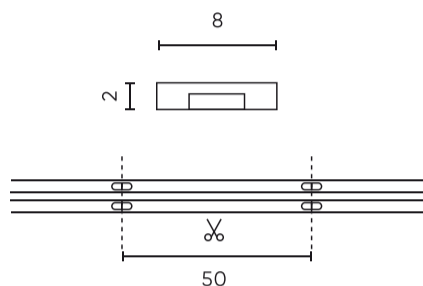

Parameter	Waarde
Kabellengte	200 mm
Totale lichtstroom (meter)	500
Stroom (meter)	0,20
Stralingshoek	180
Aantal diodes	1600
Compatibel dimmertype	PWM
Laminaat (kleur)	Wit
Aantal diodes (meter)	320
Soort plakband	3M 300 LSE
Bedrijfstemperatuur	-30 ÷ 45
Voor toepassingen	Binnen in de kamers
Lengte	5000 mm
Breedte	8 mm
Hoogte	2
Weegschaal	0,085 kg

LED line PRIME

Symbol: 211056

EAN: 5905378211056

**LED tape 320 COB 24V 6500K 5W IP20
8mm 5m 500lm/m PRIME**

Technisch tekenen

Lichtverdeling

Extra productfoto's

Logistieke gegevens

Individuele verpakking

Hoeveelheid	5 m
Weegschaal	0,114 kg

Bulkverpakkingen

Hoeveelheid	40
Breedte	320 mm
Hoogte	180 mm
Lengte	360 mm
Weegschaal	5,54 kg

Europallet

LED line PRIME

Symbol: 211056

EAN: 5905378211056