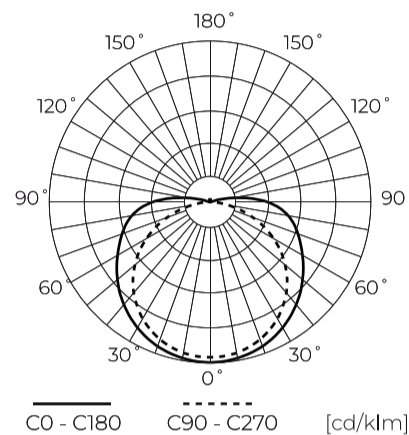

Lichtverdeling