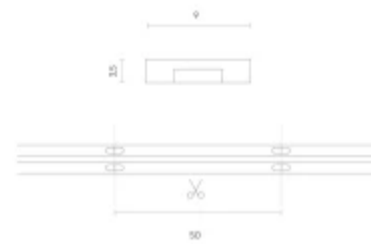

Parameter	Waarde
Kabellengte	200 mm
Totale lichtstroom (meter)	1100
Stroom (meter)	0,46
Stralingshoek	180
Diodetype	COB
Aantal diodes	2400
Compatibel dimmertype	PWM
Laminaat (kleur)	Wit
Aantal diodes (meter)	480
Soort plakband	3M 300 LSE
Bedrijfstemperatuur	-30÷45
Voor toepassingen	Binnen en buiten de kamers
Lengte	5000 mm
Breedte	9 mm
Hoogte	3,5
Weegschaal	0,156 kg

LED line PRIME

Symbol: 210981

EAN: 5905378210981

**LED-strip 480 COB 24V 3000K 11W IP66
9mm 5m 1100lm/m PRIME**

Technisch tekenen

Lichtverdeling

Extra productfoto's

Logistieke gegevens

Individuele verpakking

Hoeveelheid	5 m
Weegschaal	0,194 kg

Bulkverpakkingen

Hoeveelheid	40
Breedte	380 mm
Hoogte	210 mm
Lengte	460 mm
Weegschaal	8,74 kg

Europallet

LED line PRIME

Symbol: 210981

EAN: 5905378210981