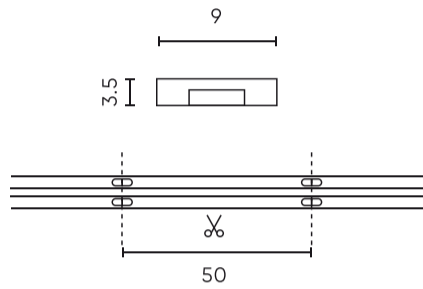

LED line PRIME

Symbol: 210981

EAN: 5905378210981

**LED-strip 480 COB 24V 3000K 11W IP66
9mm 5m 1100lm/m PRIME**

Technisch tekenen

Lichtverdeling

Extra productfoto's