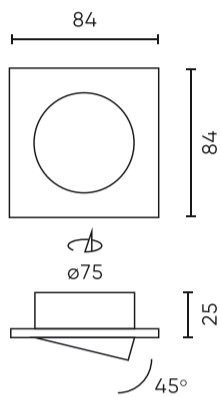

LED line PRIME

Symbol: 242946

EAN: 5901583242946

PLAFONDLAMP draaibaar vierkant IP20 satijn PRIME

Technisch tekenen