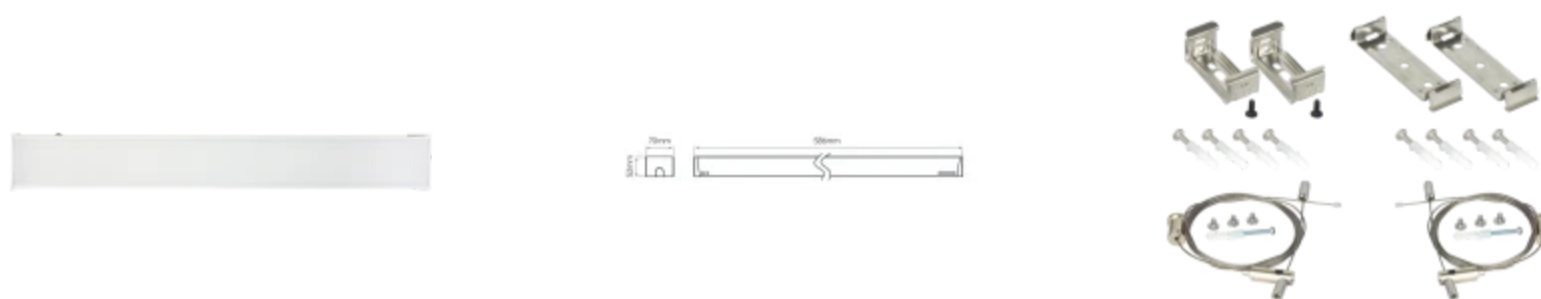

LED line PRIME

Symbol: 204034

EAN: 5905378204034

**Lineaire armatuur FUSION 4000K 20W  
2600lm P18° IP20 60cm wit PRIME**

**Technisch tekenen**

**Lichtverdeling**

**Extra productfoto's**

**Logistieke gegevens**

**Europallet**

Hoeveelheid	288
Hoogte	1710 mm
Hoeveelheid in laag	48
Aantal lagen	6
Hoeveelheid: Europallet	288
Weegschaal	672 kg

---

LED line PRIME

Symbol: 204034

EAN: 5905378204034

**Lineaire armatuur FUSION 4000K 20W  
2600lm P18° IP20 60cm wit PRIME**