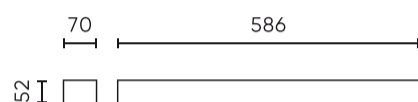

LED line PRIME

Symbol: 204034

EAN: 5905378204034

**Lineaire armatuur FUSION 4000K 20W  
2600lm P18° IP20 60cm wit PRIME**

**Technisch tekenen**

**Lichtverdeling**

**Extra productfoto's**

**Logistieke gegevens**