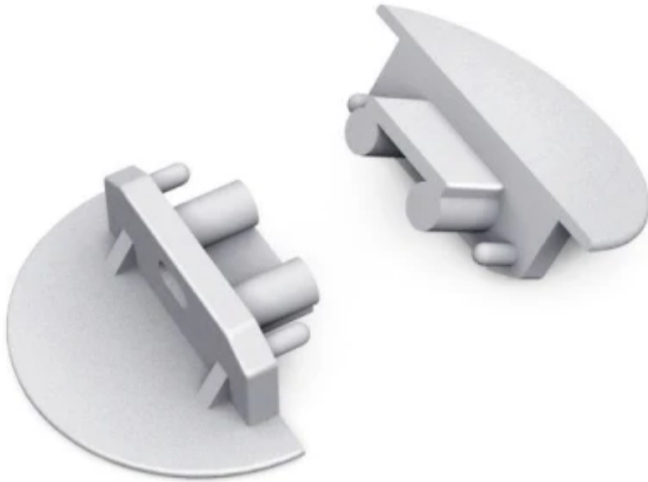

TOPMET

Symbol: 76980040

EAN: 5901597257981

GROOVE 10 gen2 met zilver gat

De GROOVE10 zilverkleurige gen2 blind is een hoogwaardig ABS materiaal voor duurzaamheid en esthetiek. Het product past perfect bij het GROOVE10 profiel en biedt een elegante afwerking voor verlichtingsystemen. Het onderscheidt zich door nauwkeurige prestaties en duurzaamheid op verschillende bedrijfsomstandigheden. Het zal ongetwijfeld een aanvulling vormen op de moderne inrichting van het interieur, wat een functionele en stijlvolle toevoeging aan LED-installatie biedt. De fabrieksgarantie is 1 jaar.

Technische gegevens

Parameter	Waarde
Garantie	1

Parameter	Waarde
-----------	--------

TOPMET

Symbol: 76980040

EAN: 5901597257981

GROOVE 10 gen2 met zilver gat

Technisch tekenen

1

Europallet

TOPMET

Symbol: 76980040

EAN: 5901597257981

GROOVE 10 gen2 met zilver gat

Voorbeeldimplementatie