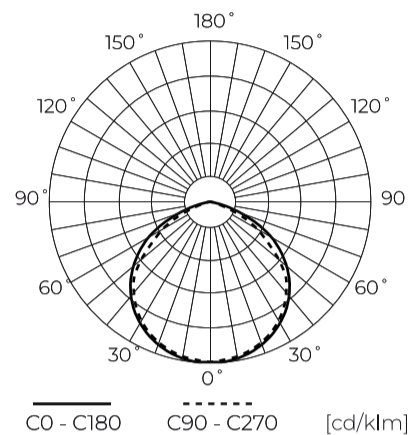

Lichtverdeling