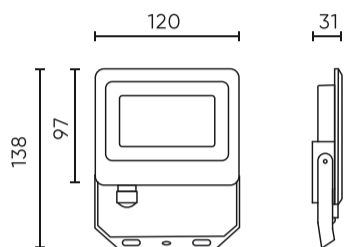

LED line LITE

Symbol: 203518

EAN: 5905378203518

**Floodlight PHOTON 4000K 20W 2000lm
120° IP65 LITE**

Technisch tekenen