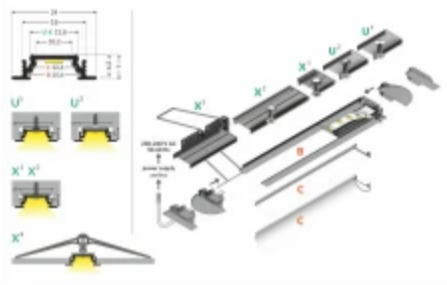

TOPMET

Symbol: 76210021

EAN: 5901597203704

Profiel GROOVE10 BC/UX 2000 zwart

GROOVE10 BC/UX 2000 profiel in zwart is een hoogwaardig product gemaakt van aluminium. Het geavanceerde ontwerp biedt moderne uitstraling en functionaliteit. Het biedt een maximale breedte van LED tape tot 10 mm, waardoor veelzijdig gebruik in verschillende opstellingen mogelijk is. De profielafmetingen zijn 2000 mm lang, 24 mm breed en 7 mm hoog, waardoor het ideaal is voor montage in plafonds of muren.

Technische gegevens

Parameter	Waarde
Garantie	1
Maximale breedte van de LED-strip	10
Lengte	2000

Parameter	Waarde
Breedte	24
Hoogte	7

TOPMET

Symbol: 76210021

EAN: 5901597203704

Profiel GROOVE10 BC/UX 2000 zwart

Technisch tekenen

Lichtverdeling

Extra productfoto's

Logistieke gegevens

Individuele verpakking

Hoeveelheid	1
Breedte	2000 mm
Hoogte	7 mm
Lengte	24 mm
Weegschaal	0,232 kg

Bulkverpakkingen

Hoeveelheid	50
Hoogte	0 mm
Lengte	500 mm
Weegschaal	0 kg

Europallet

TOPMET

Symbol: 76210021

EAN: 5901597203704

Profiel GROOVE10 BC/UX 2000 zwart

Voorbeeldimplementatie