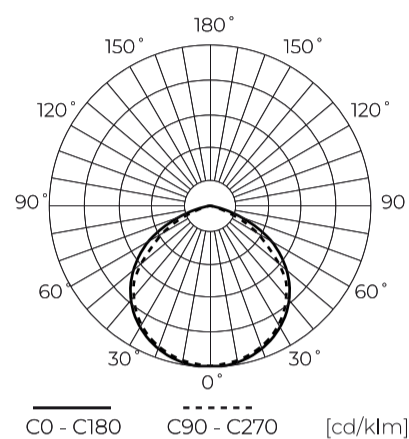

Lichtverdeling