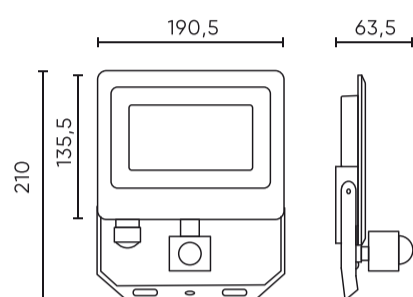

LED line LITE

Symbol: 203556

EAN: 5905378203556

**Floodlight PHOTON 4000K 50W 5000lm
120° IP65 LITE bewegingssensor**

Technisch tekenen